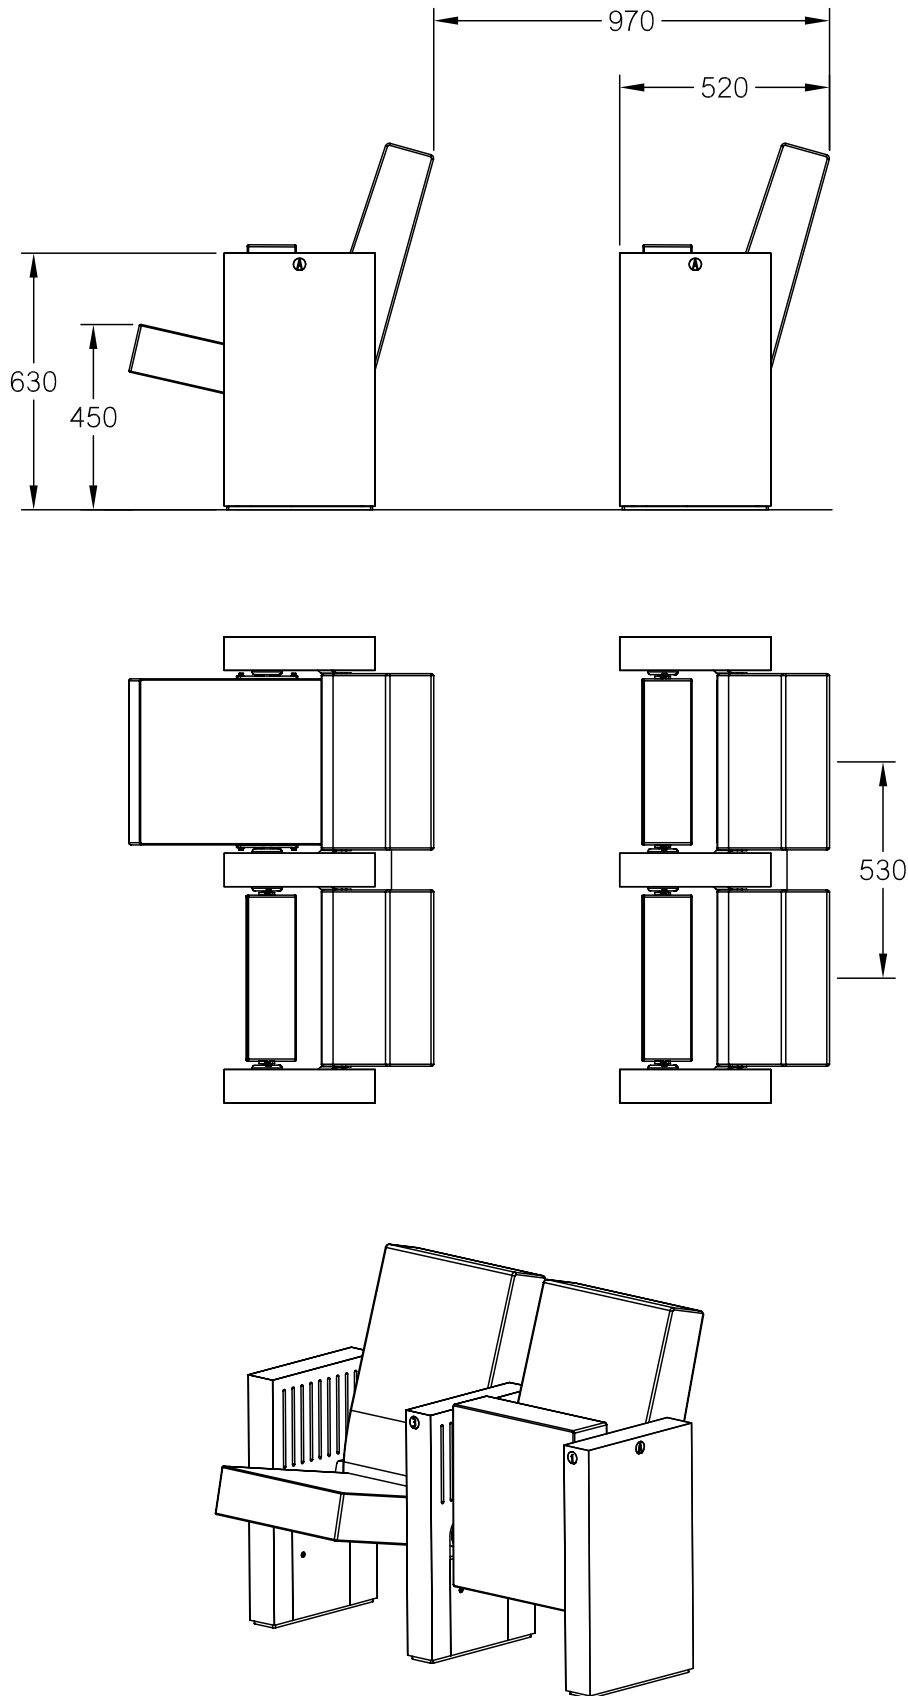

Carrera-concert

TECHNICAL SPECIFICATIONS

theatre &
concert

conference

auditorium

cinema

renovation