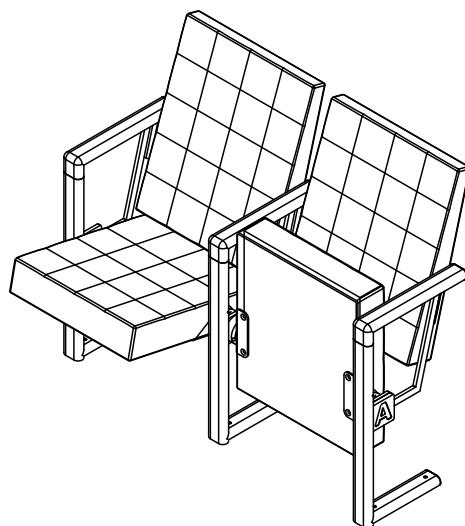

Monza

TECHNICAL SPECIFICATIONS