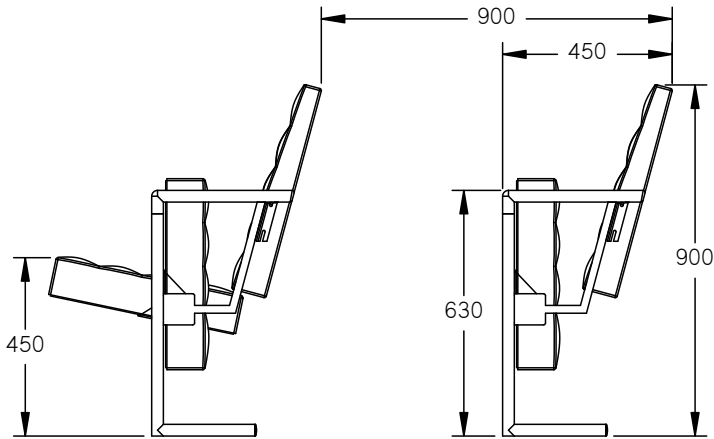

Monza

TECHNICAL SPECIFICATIONS