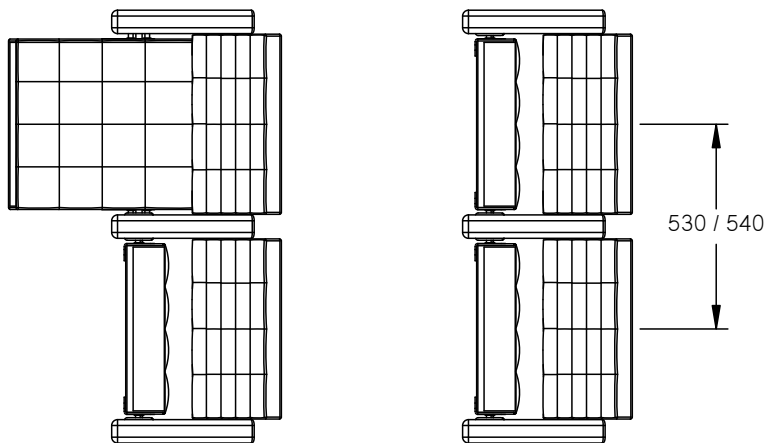

Monza

TECHNICAL SPECIFICATIONS