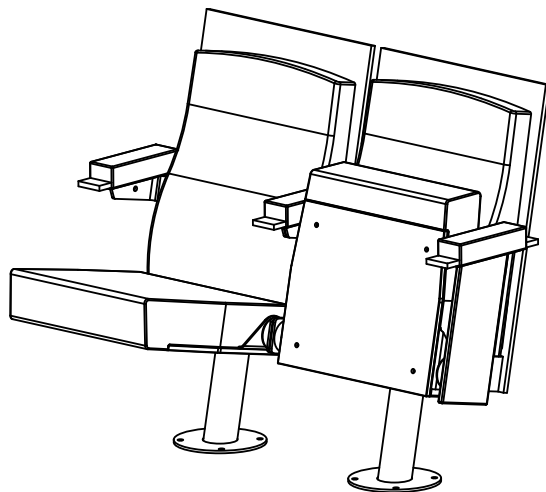

Pisa

TECHNICAL SPECIFICATIONS