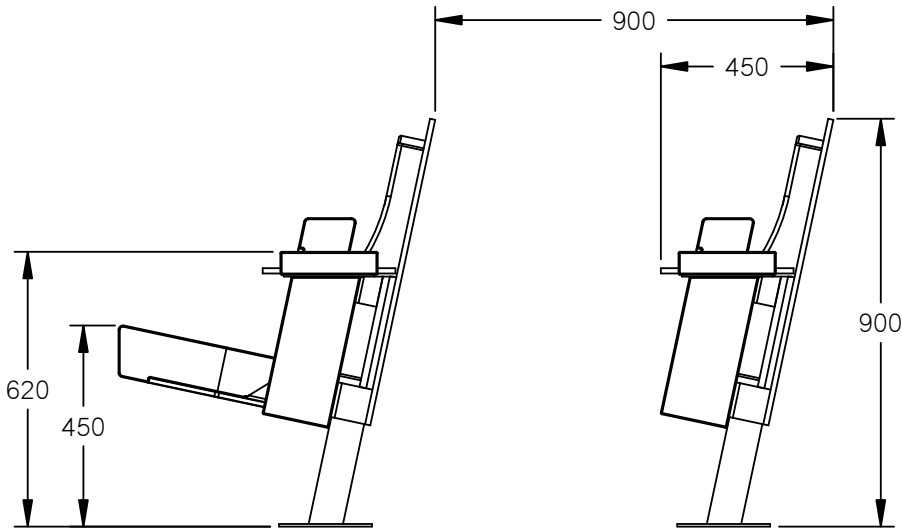

Pisa

TECHNICAL SPECIFICATIONS