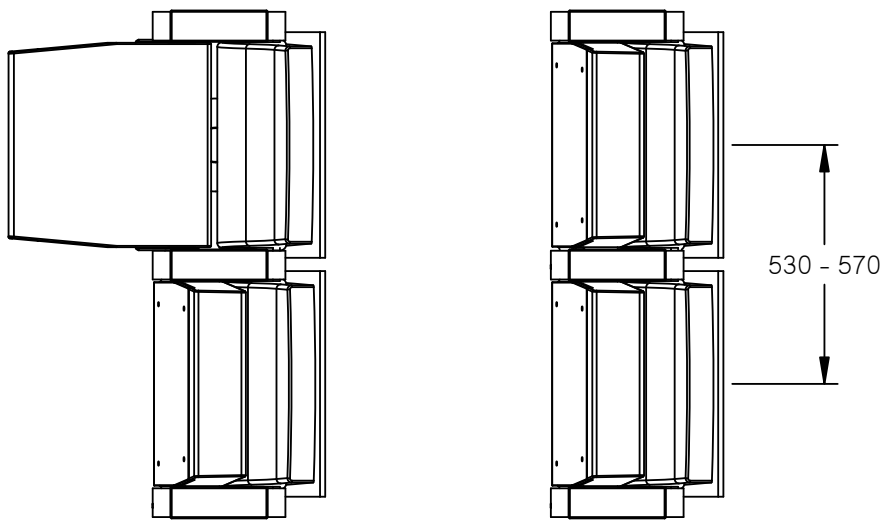

Pisa

TECHNICAL SPECIFICATIONS