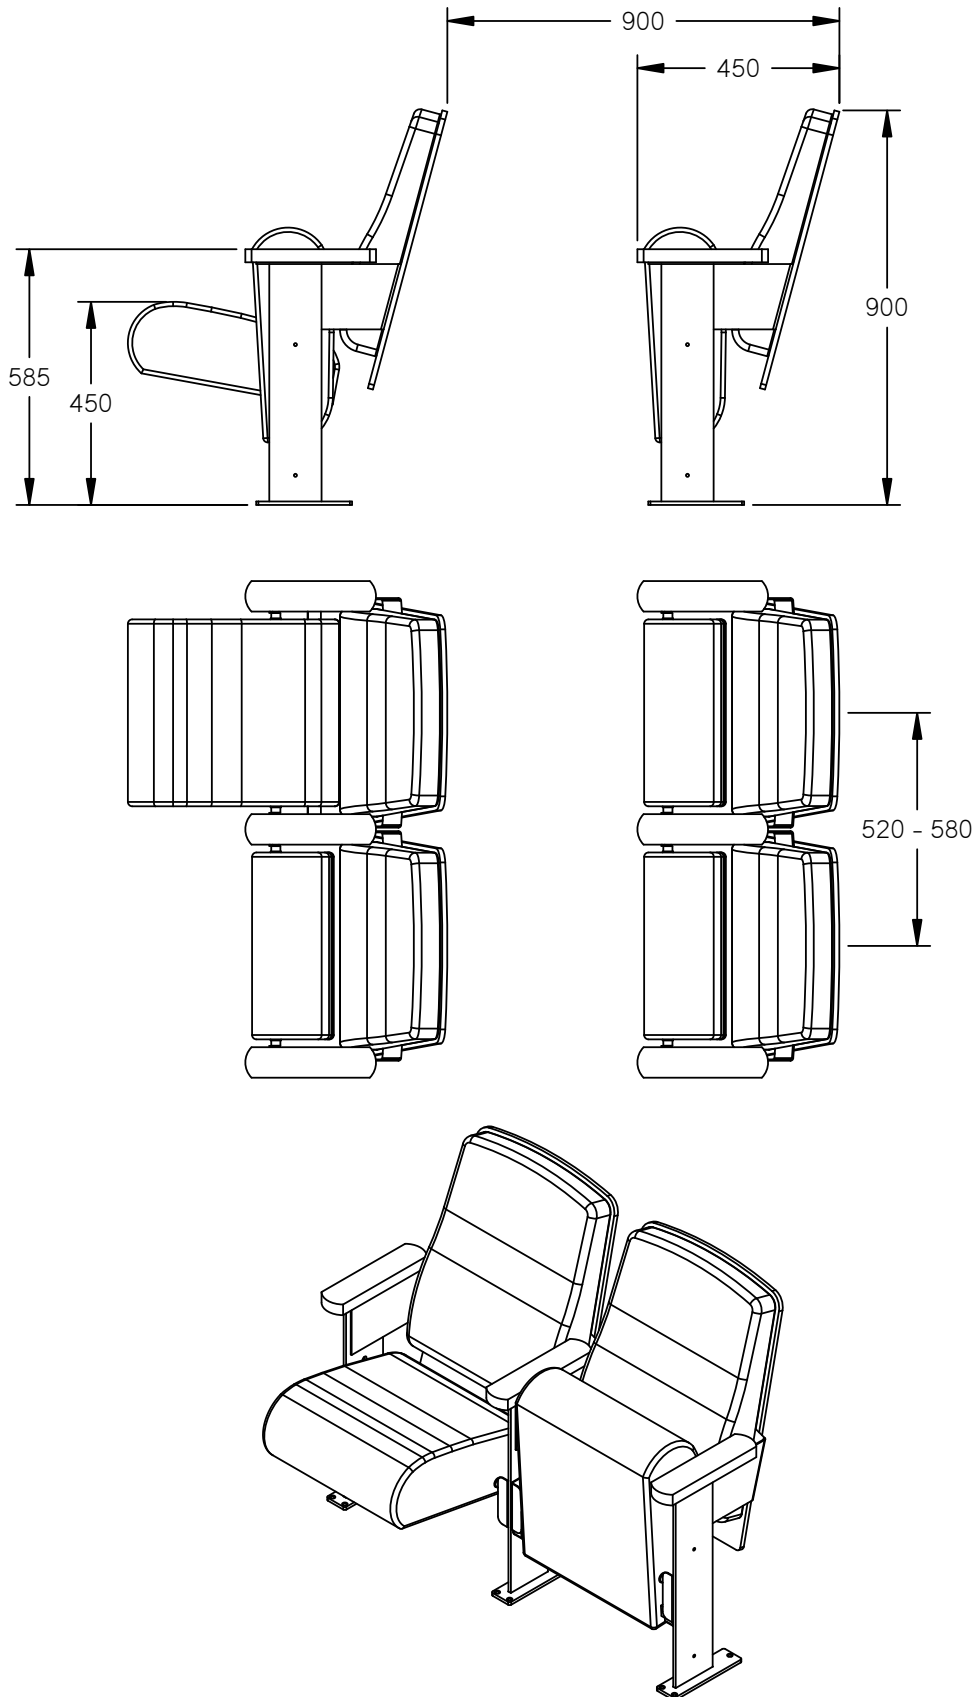

Schiedam

TECHNICAL SPECIFICATIONS

theatre &
concert

conference

auditorium

cinema

renovation