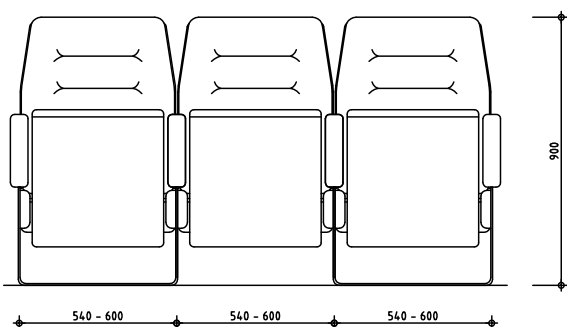

Sunset

TECHNICAL SPECIFICATIONS