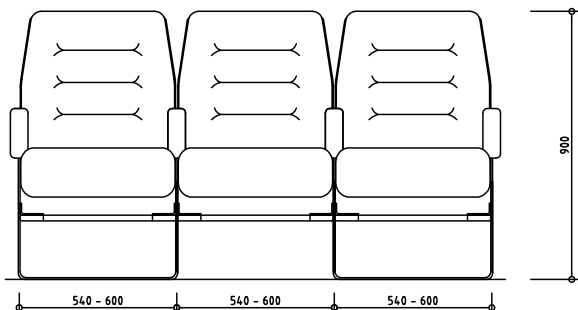

Sunset

TECHNICAL SPECIFICATIONS