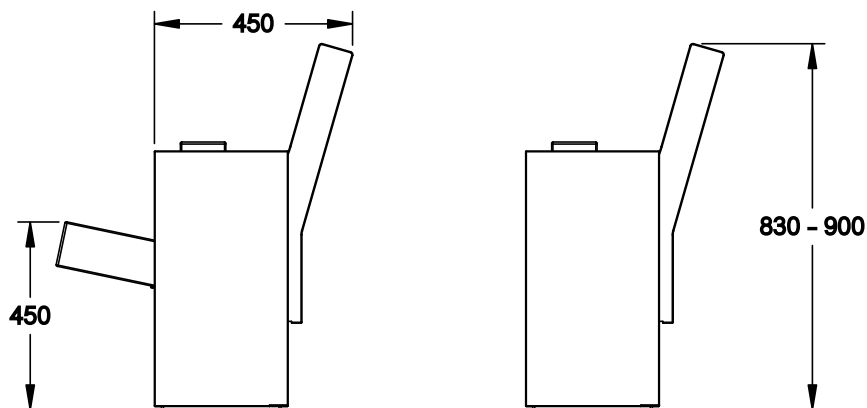

Carrera-B

TECHNICAL SPECIFICATIONS