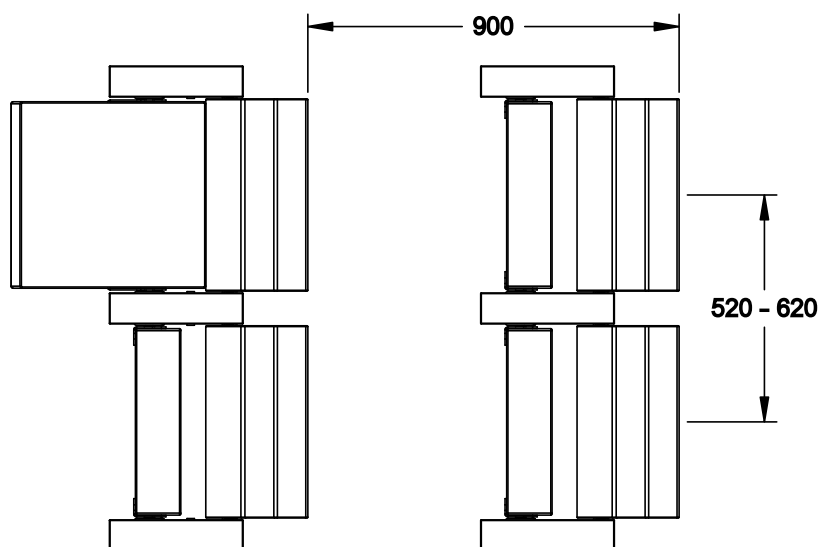

Carrera-B

TECHNICAL SPECIFICATIONS