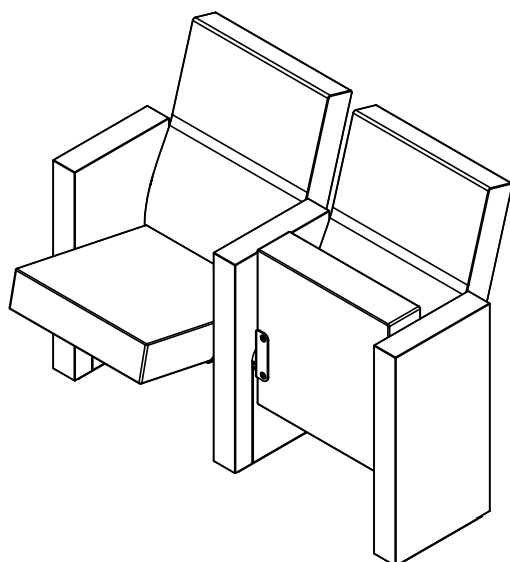

Carrera-B

TECHNICAL SPECIFICATIONS