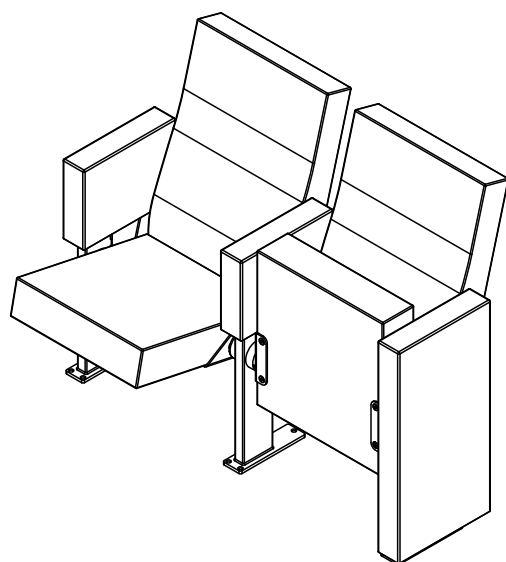

Carrera-L

TECHNICAL SPECIFICATIONS