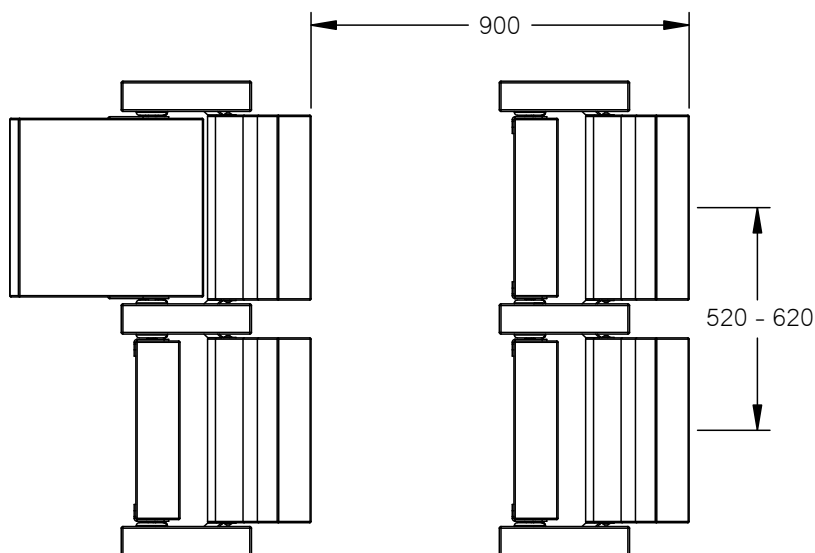

Carrera-L

TECHNICAL SPECIFICATIONS