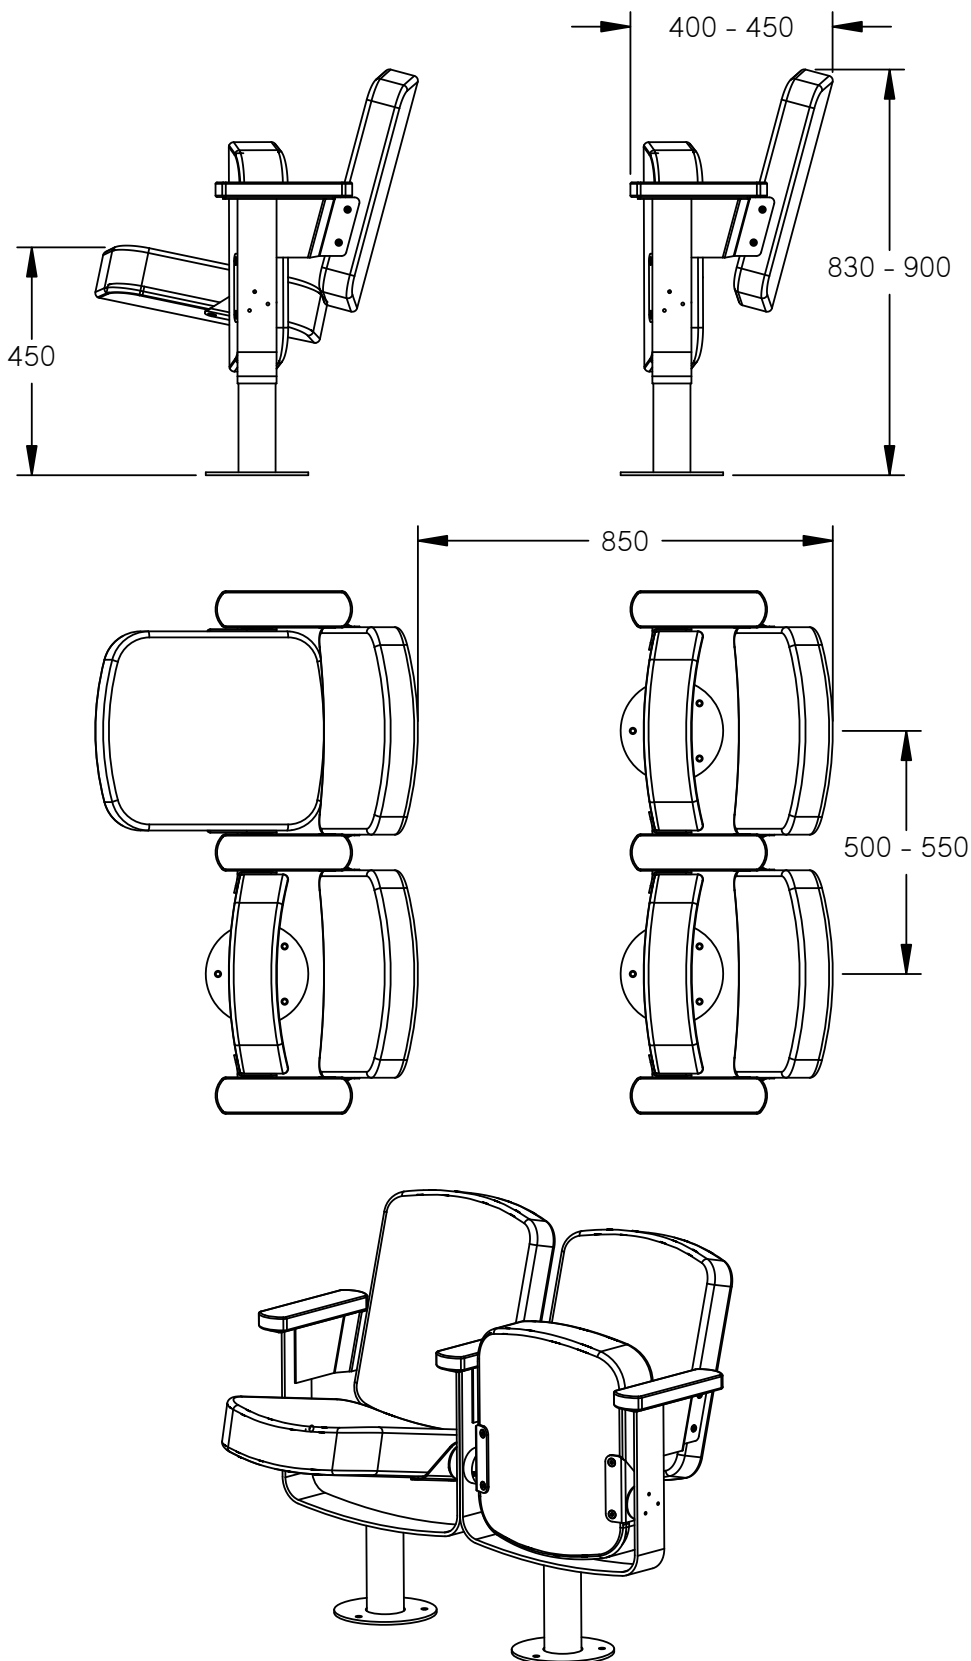

TECHNICAL SPECIFICATIONS

theatre &
concert

conference

auditorium

cinema

renovation