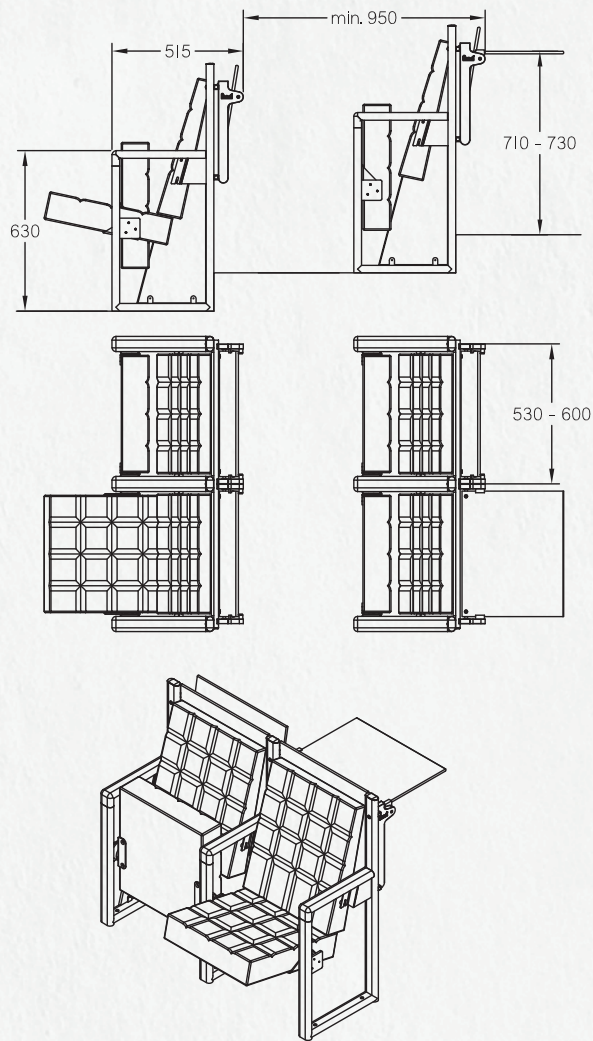

Monza Highschool

Design auditoriumstoel opgebouwd uit een stalen buisframe met ovalen vorm dat doorloopt in de massief houten armlegger. De stikkingen volgens wafelpatroon zorgen voor een trendy look. De aangebouwde compacte klaptafel zorgt voor de gewenste functionaliteit.

Fauteuil de conférence design constitué de tubes ovales que se prolongent dans l'accoudoir en bois massif. Le motif gaufré dans le dossier crée un looc tendance. La tablette rabattable attachée au fauteuil donne la fonctionnalité envisagée.

Designer conference seat constructed using oval conduits that run through into the solid wooden armrest. The waffle pattern in the back rest ensures a trendy look. The build-on compact folding table provides the necessary functionality.

Technical specifications

Details

fibrocit[®]
fixed seating projects