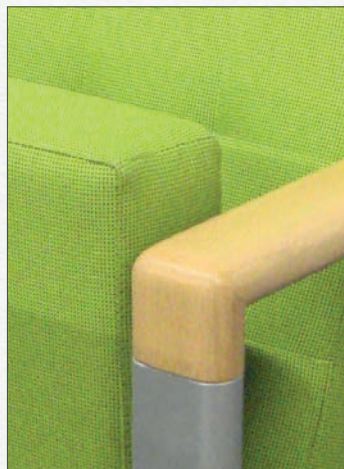

Details

fibrocit®
fixed seating projects