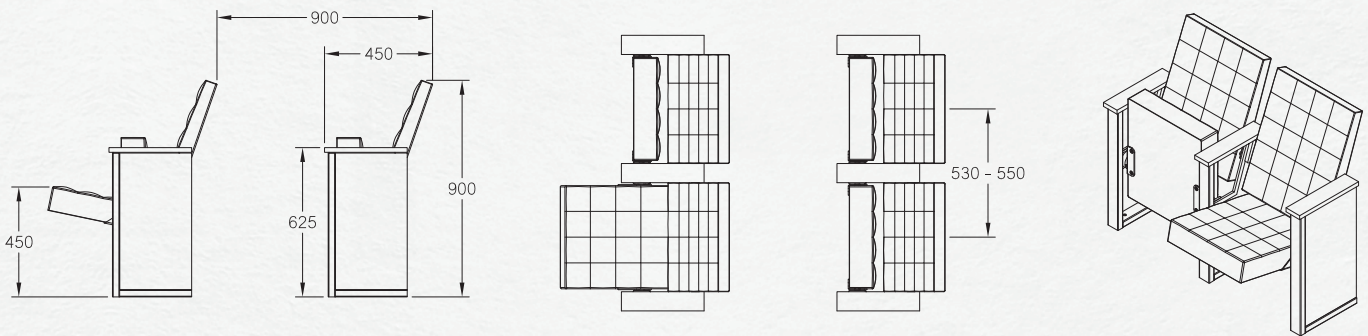

Technical specifications