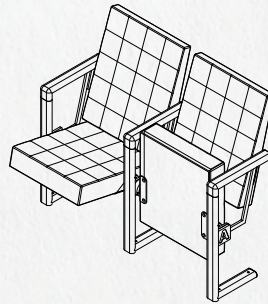

Technical specifications