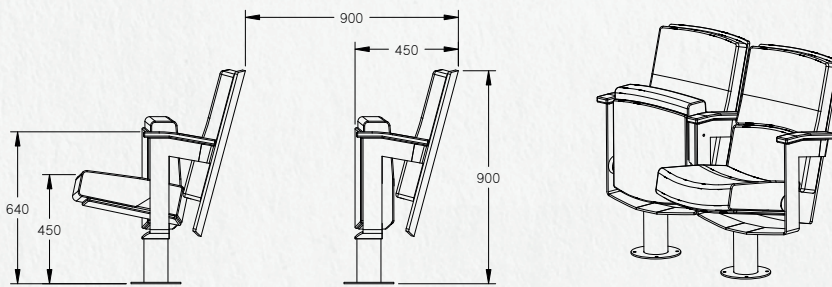

Technical specifications

Details

fibrocit®
fixed seating projects