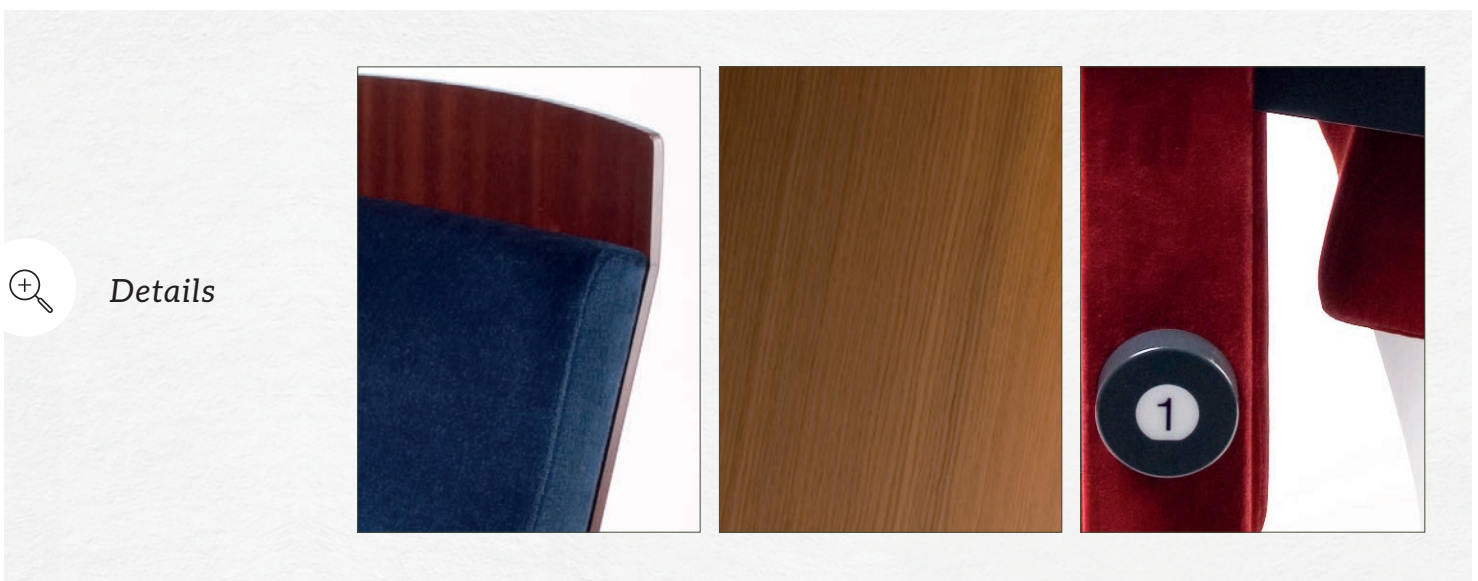

Technical specifications

Details

fibrocit®
fixed seating projects