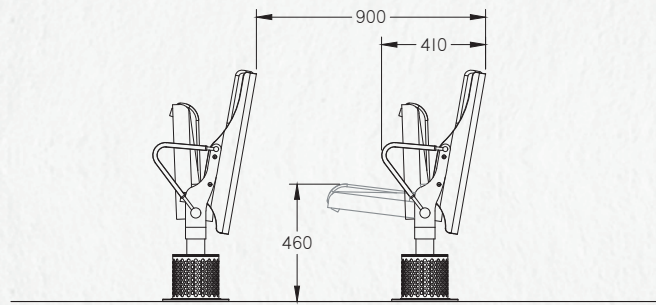

Technical specifications