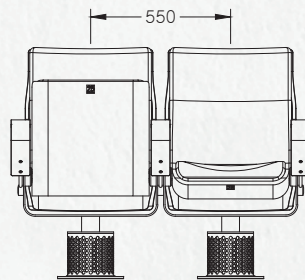

Technical specifications