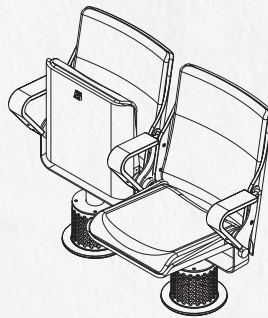

Technical specifications