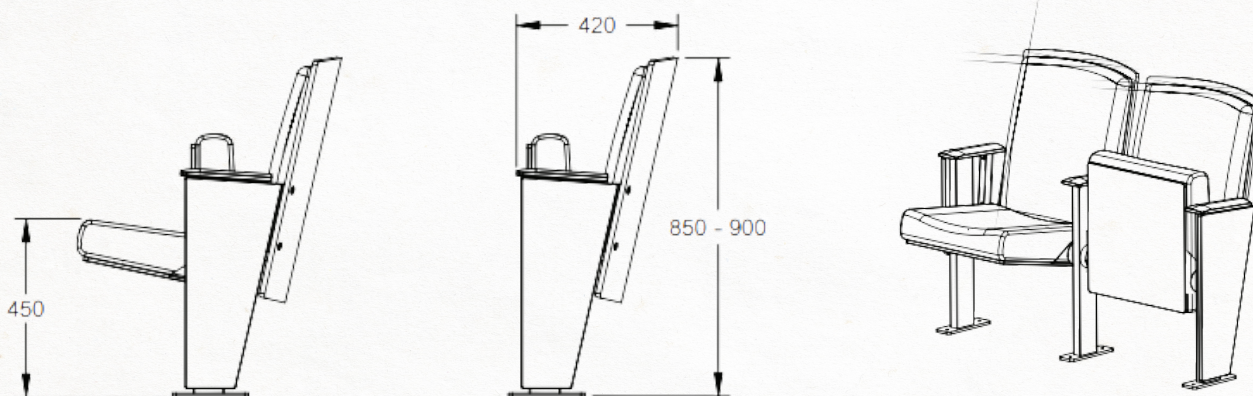

Technical specifications