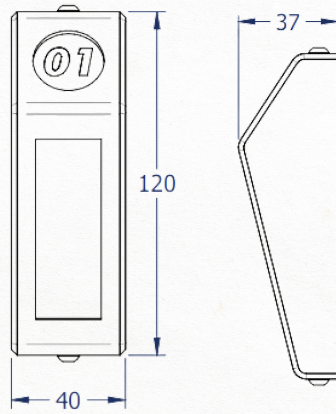

Beam

Design LED-verlichting met 3 krachtige power leds. De rechthoekige aluminium behuizing wordt afgewerkt in een RAL-kleur naar keuze en kan tevens dienst doen als rij-aanduiding.

Design LED-lighting with 3 power leds. The oblong alloy cast can be finished in every RAL-colour. Possibility to integrate a row-indicator.

Eclairage LED désigné avec 3 power leds. Le logement rectangulaire en aluminium est laqué en couleur RAL au choix et peut servir aussi comme indication bout de rang.

Technical specifications

3 x Power LED 0,5W -
12V/24V DC