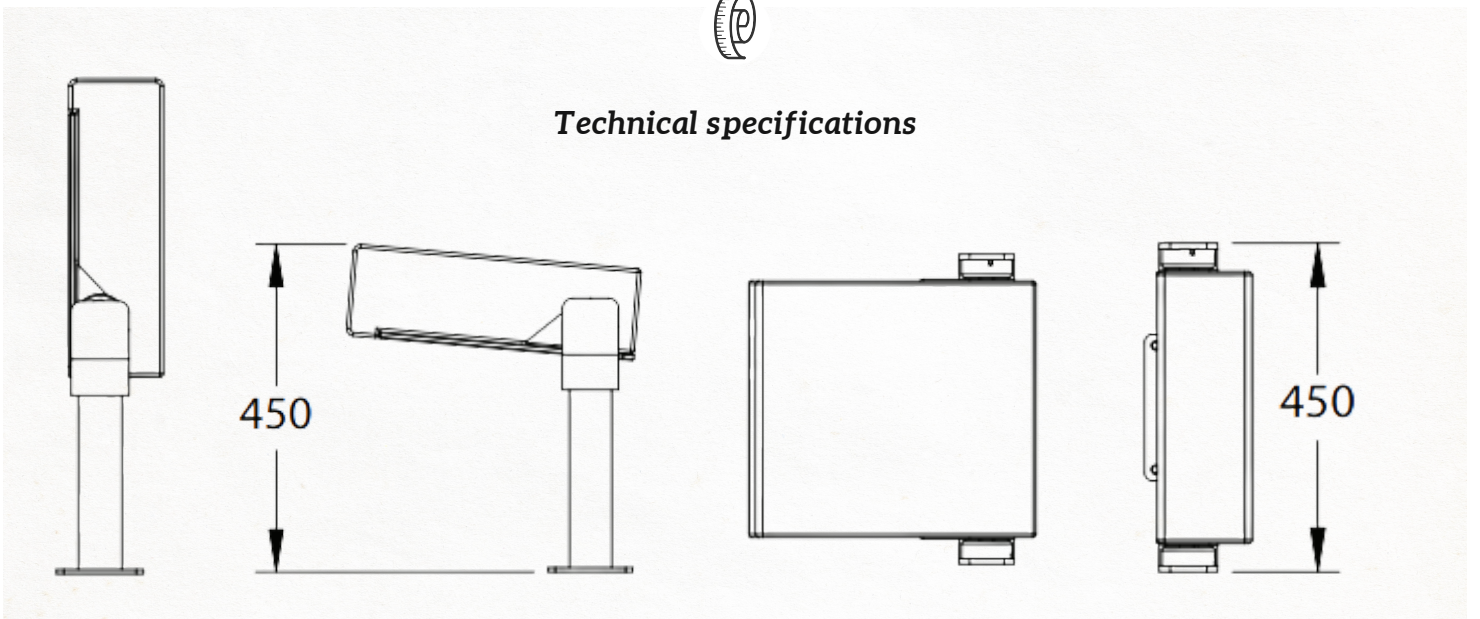

C40

Kleine klapstoel met vloerbevestiging, ideaal voor gebruik als zaalwachtstoel of in wachtruimtes en liften.

Little tip-up seat to be fixed on the floor, perfect for attendants or in waiting rooms and elevators.

Petit strapontin avec fixation au sol, idéal comme chaise de gardien ou pour des salles d'attente et ascenseurs.

Technical specifications

Details

fibrocit
fixed seating projects