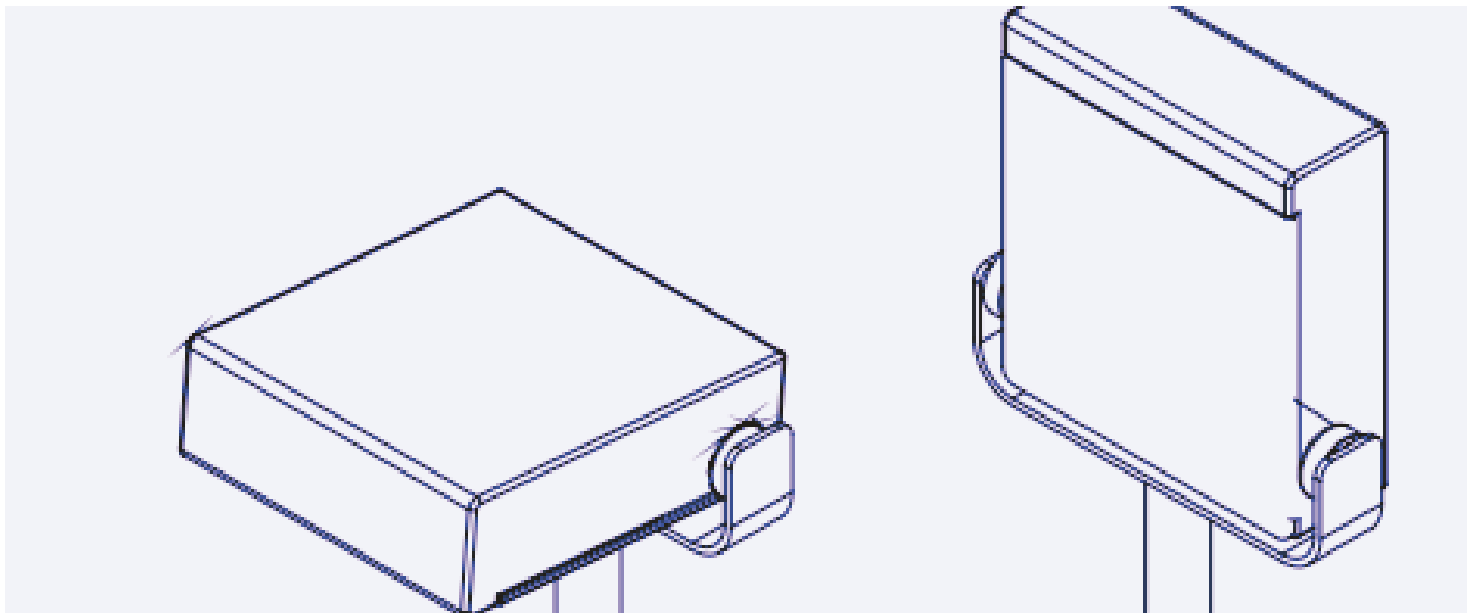

C40

Kleine klapstoel met vloerbevestiging, ideaal voor gebruik als zaalwachtstoel of in wachtruimtes en liften.

Little tip-up seat to be fixed on the floor, perfect for attendants or in waiting rooms and elevators.

Petit strapontin avec fixation au sol, idéal comme chaise de gardien ou pour des salles d'attente et ascenseurs.

Technical specifications

Details

fibrocit
fixed seating projects