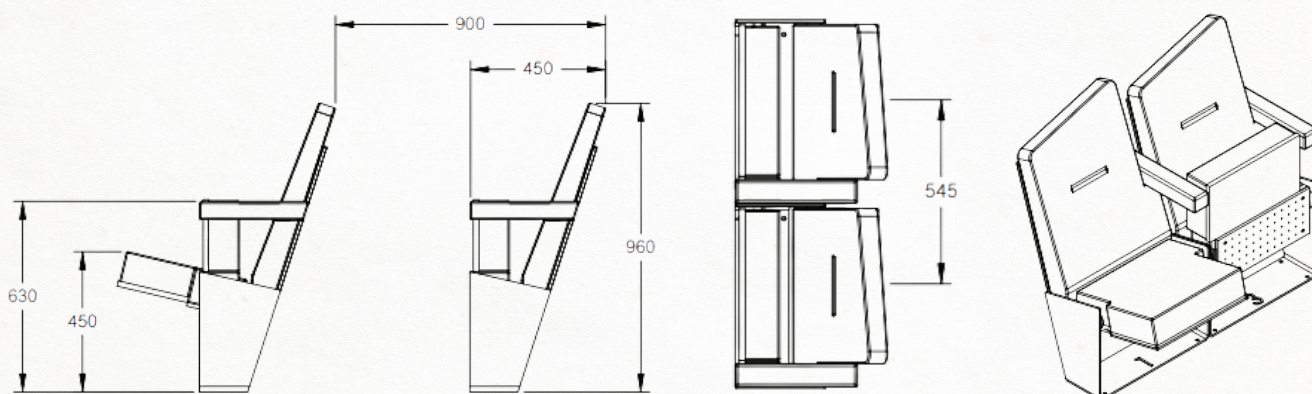

Technical specifications