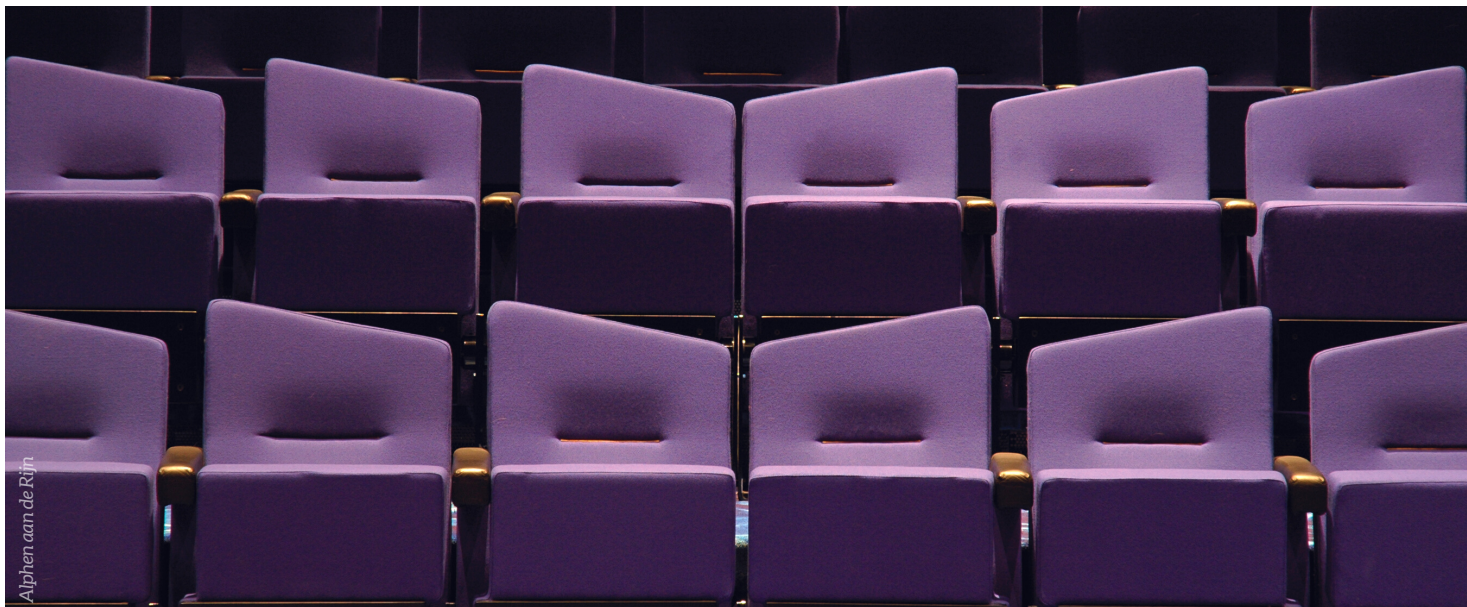

Castellu

Volledig asymmetrische theaterzetel, ontworpen door architect [Dirk Jan Postel](#) van Kraaijvanger Urbis. Door zijn speciale vormgeving maakt hij een zeer karakteristieke indruk in een theaterzaal.

Fully asymmetrical theatre seat, designed by architect [Dirk Jan Postel](#) of Kraaijvanger-Urbis. Thanks to its distinctive design, the seat makes a characteristic impression in any theatre.

Fauteuil de théâtre complètement asymétrique, dessiné par l'architecte [Dirk Jan Postel](#) de Kraaijvanger Urbis. Grâce à ses formes spéciales, il crée une impression très caractéristique dans une salle de théâtre.