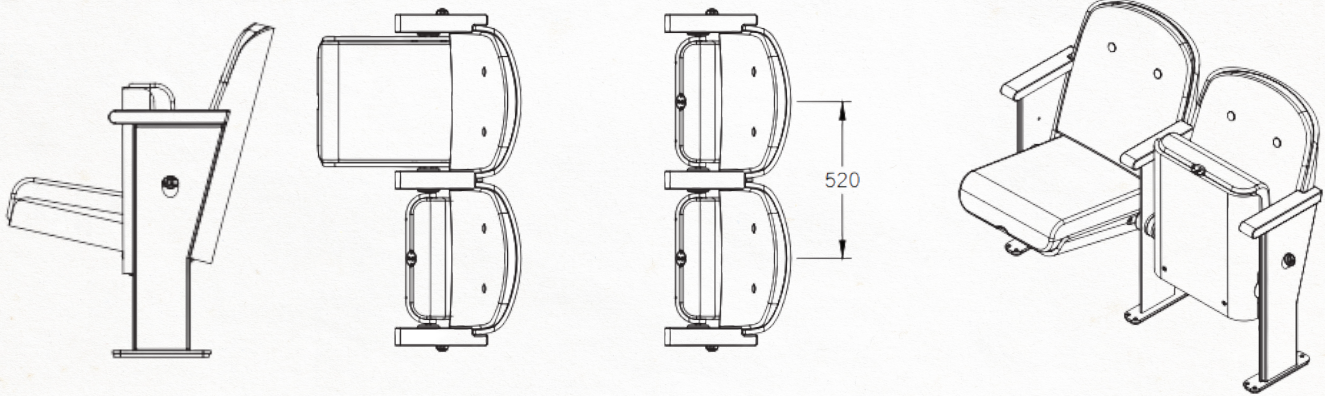

Technical specifications