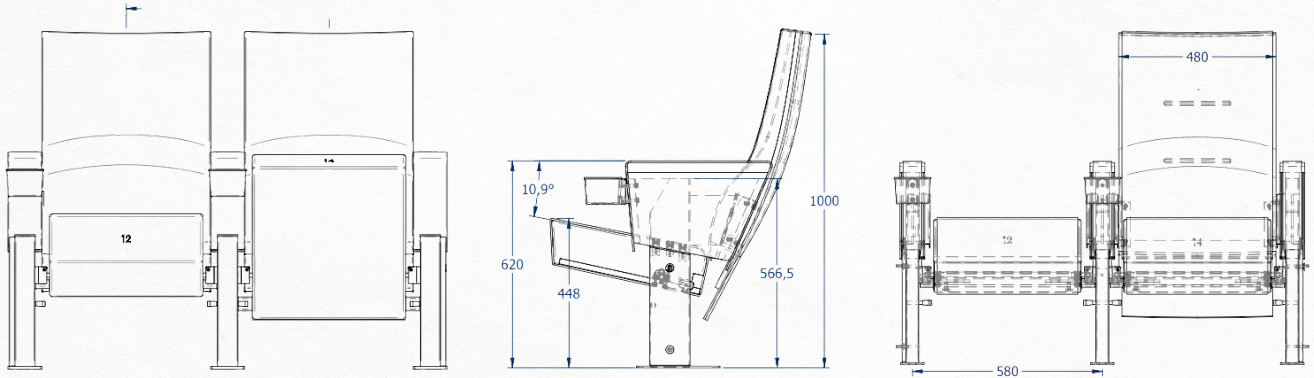

Technical specifications