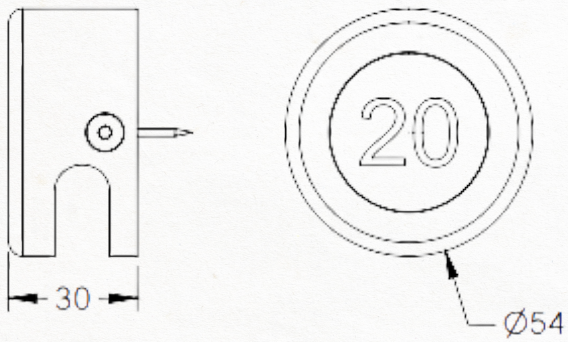

Circle

Design LED-verlichting met 3 krachtige power leds. De ronde aluminium behuizing wordt afgewerkt in een RAL-kleur naar keuze en kan tevens dienst doen als rij-aanduiding.

Design LED-lighting with 3 power leds. The round shaped alloy cast can be finished in every RAL colour. Possibility to integrate a row-indicator.

Eclairage LED désigné avec 3 power leds. Le logement circulaire en aluminium est laqué en couleur RAL au choix et peut servir aussi comme indication bout de rang.

Technical specifications

Circle 54

Circle 80