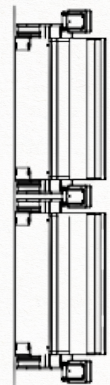

Classic

Comfortabele tribune fauteuil met centrale poot en klapzitting. Voorzien van armleggers die opklapbaar zijn. De fauteuil kan volledig plat worden gelegd.

Comfortable grandstand chair with central leg and folding seat. Equipped with armrests that fold up. The chair can be laid completely flat.

Fauteuil de tribune confortable avec pied central et siège pliant. Équipé d'accoudoirs rabattables. La chaise peut être posée complètement à plat.

Technical specifications

Details

fibrocit
fixed seating projects