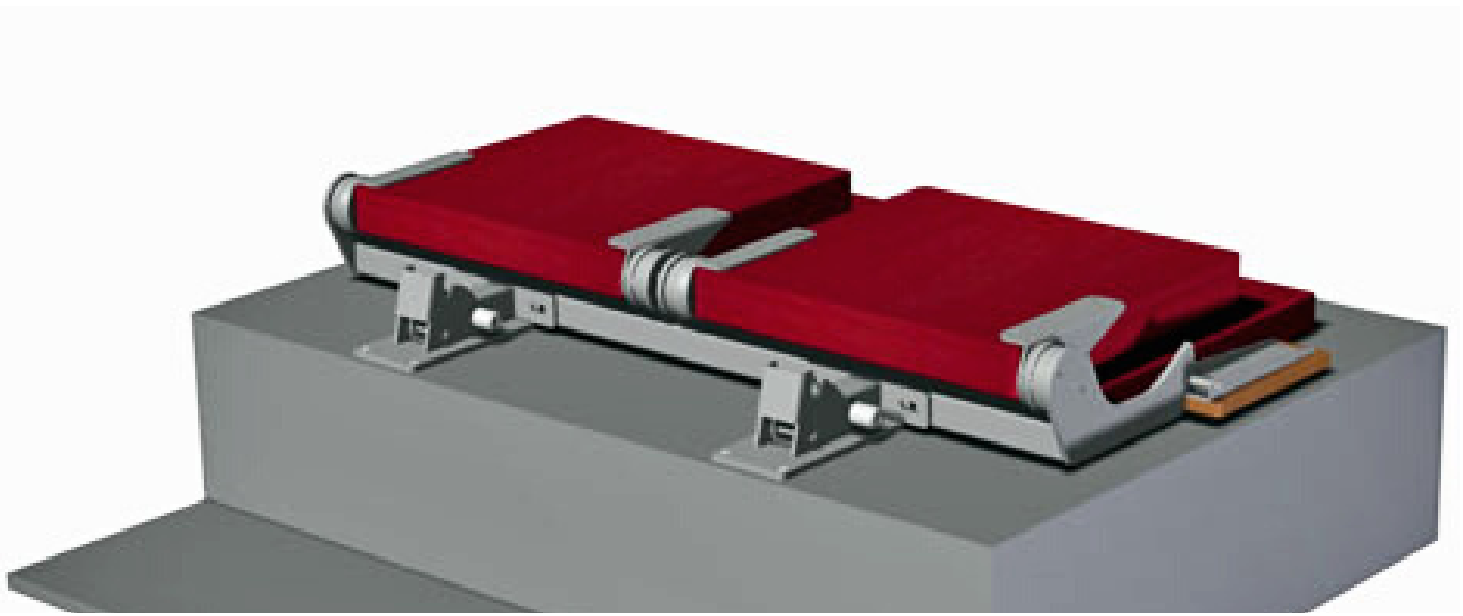

Classic

Comfortabele tribune fauteuil met centrale poot en klapzitting. Voorzien van armleggers die opklapbaar zijn. De fauteuil kan volledig plat worden gelegd.

Comfortable grandstand chair with central leg and folding seat. Equipped with armrests that fold up. The chair can be laid completely flat.

Fauteuil de tribune confortable avec pied central et siège pliant. Équipé d'accoudoirs rabattables. La chaise peut être posée complètement à plat.

Technical specifications

Details

fibrocit
fixed seating projects