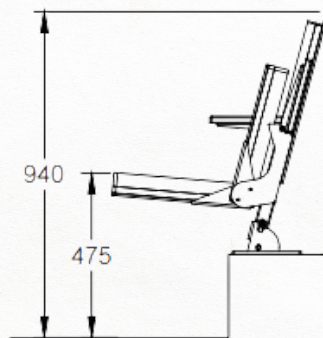

Fauteuil de tribune confortable avec pied central et siège pliant. Équipé d'accoudoirs rabattables. La chaise peut être posée complètement à plat.

Technical specifications

Details

fibrocit
fixed seating projects