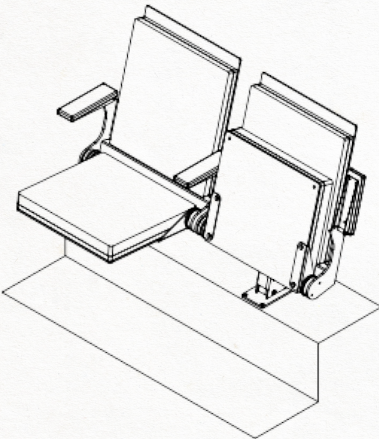

Classic

Comfortabele tribune fauteuil met centrale poot en klapzitting. Voorzien van armleggers die opklapbaar zijn. De fauteuil kan volledig plat worden gelegd.

Comfortable grandstand chair with central leg and folding seat. Equipped with armrests that fold up. The chair can be laid completely flat.

Fauteuil de tribune confortable avec pied central et siège pliant. Équipé d'accoudoirs rabattables. La chaise peut être posée complètement à plat.

Technical specifications

Details

fibrocit
fixed seating projects