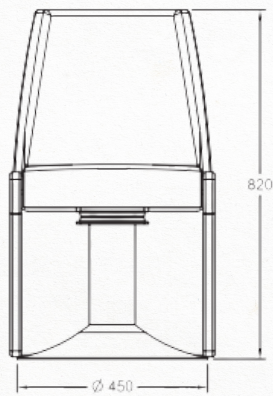

Club

Kleine, elegante zetel op centraal onderstel, ideaal geschikt voor kleine theaters of clubs. In optie kan de stoel op een draaibaar onderstel geplaatst worden.

Petit fauteuil élégant sur pied central, idéal pour des petits théâtres ou clubs. En option: piétement rotatif.

Small elegant theaterseat with central feet. Ideal solution for small theaters or clubs. Optional turning feet available.

Technical specifications

Details

fibrocit
fixed seating projects

BENELUX FIBROCIT Hospitaalweg 1C/2, 8510 Marke (kortrijk) / T+32 56 225 699 / info@fibrocit.com / www.fibrocit.com
FRANCE FIBROCIT Boulevard de la Liberté 130, 59000 Lille / T +33 3 20 57 25 44 / info@fibrocit.fr / www.fibrocit.fr