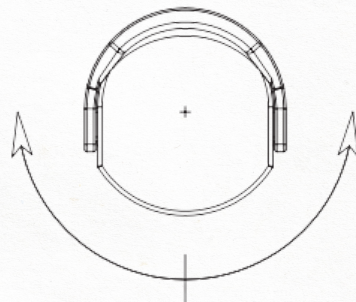

Club

Kleine, elegante zetel op centraal onderstel, ideaal geschikt voor kleine theaters of clubs. In optie kan de stoel op een draaibaar onderstel geplaatst worden.

Petit fauteuil élégant sur pied central, idéal pour des petits théâtres ou clubs. En option: piétement rotatif.

Small elegant theaterseat with central feet. Ideal solution for small theaters or clubs. Optional turning feet available.

Technical specifications

Details

fibrocit
fixed seating projects

BENELUX FIBROCIT Hospitaalweg 1C/2, 8510 Marke (kortrijk) / T+32 56 225 699 / info@fibrocit.com / www.fibrocit.com
FRANCE FIBROCIT Boulevard de la Liberté 130, 59000 Lille / T +33 3 20 57 25 44 / info@fibrocit.fr / www.fibrocit.fr