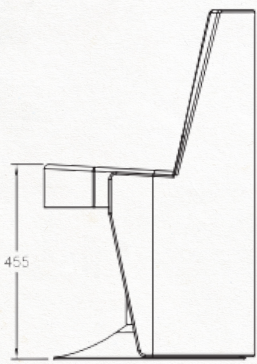

Club

Kleine, elegante zetel op centraal onderstel, ideaal geschikt voor kleine theaters of clubs. In optie kan de stoel op een draaibaar onderstel geplaatst worden.

Petit fauteuil élégant sur pied central, idéal pour des petits théâtres ou clubs. En option: piétement rotatif.

Small elegant theaterseat with central feet. Ideal solution for small theaters or clubs. Optional turning feet available.

Technical specifications

Details

fibrocit
fixed seating projects

BENELUX FIBROCIT Hospitaalweg 1C/2, 8510 Marke (kortrijk) / T+32 56 225 699 / info@fibrocit.com / www.fibrocit.com
FRANCE FIBROCIT Boulevard de la Liberté 130, 59000 Lille / T +33 3 20 57 25 44 / info@fibrocit.fr / www.fibrocit.fr