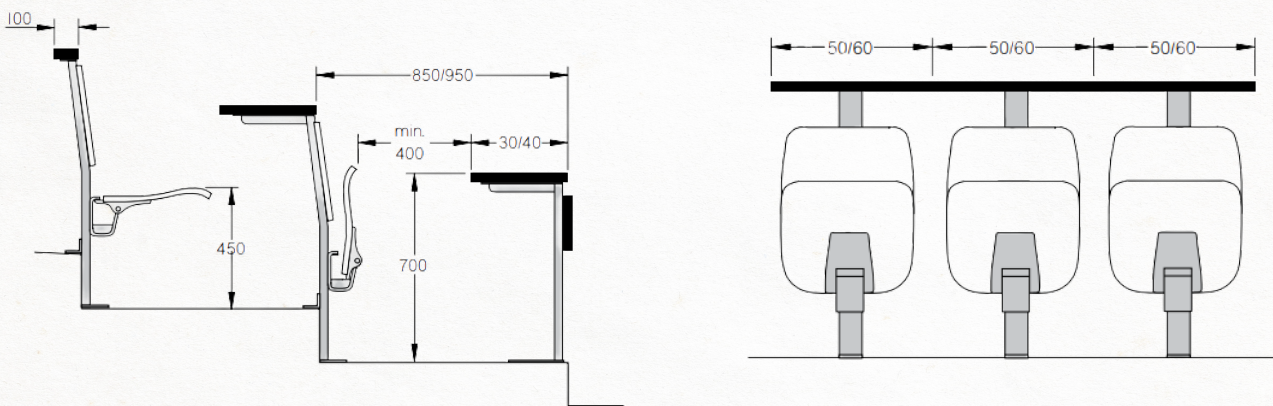

D13

Het D13 model is een compacte auditoriumstoel op centrale voet. De zitting is inklapbaar door middel van een veer. De zitting is volledig aanpasbaar naar afwerking en materiaalkeuze.

The D13 model is a compact auditorium chair on a central base. The seat is collapsible by means of a spring. The seat is fully customizable by finish and choice of material.

Le modèle D13 est un fauteuil d'auditorium compact sur une base centrale. Le siège peut être replié au moyen d'un ressort et est entièrement personnalisable en termes de finition et de matériau.

Technical specifications