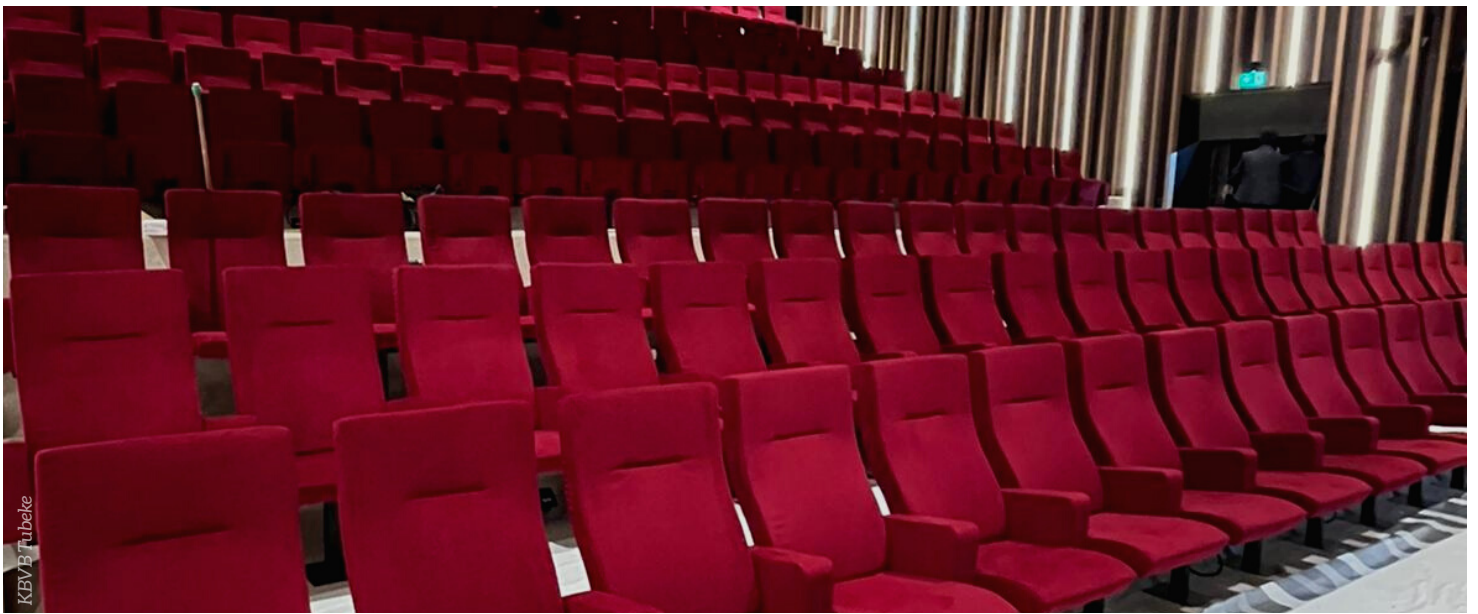

## Diabolo

Het type Diabolo is een zeer comfortabele conferentiefauteuil met tal van mogelijke opties. De Fauteuils zijn te verkrijgen met een op -en neerklappende zit d.m.v een centraal bevestigingssysteem of vaste zitting. Dikte van de zitting is variabel afhankelijk van het gekozen model.

Type Diabolo is a very comfortable conference chair with many possible options. The armchairs are available with an upward and downward folding seat by means of a central fastening system or with a fixed seat. Thickness of the seat is variable depending on the model chosen.

Le type Diabolo est un fauteuil de conférence très confortable offrant de nombreuses options possibles. Les fauteuils sont disponibles avec un siège rabattable vers le haut et vers le bas au moyen d'un système de fixation central ou avec un siège fixe. L'épaisseur du siège varie en fonction du modèle choisi.