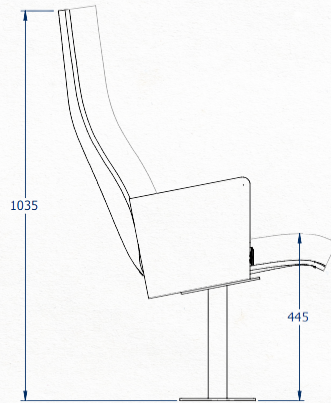

KBYB Fibelke

Technical specifications

Details

fibrocit
fixed seating projects