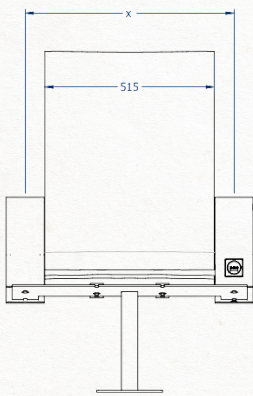

KBYB Tubelike

Technical specifications

Details

fibrocit
fixed seating projects

BENELUX FIBROCIT Hospitaalweg 1C/2, 8510 Marke (kortrijk) / T+32 56 225 699 / info@fibrocit.com / www.fibrocit.com
FRANCE FIBROCIT Boulevard de la Liberté 130, 59000 Lille / T +33 3 20 57 25 44 / info@fibrocit.fr / www.fibrocit.fr