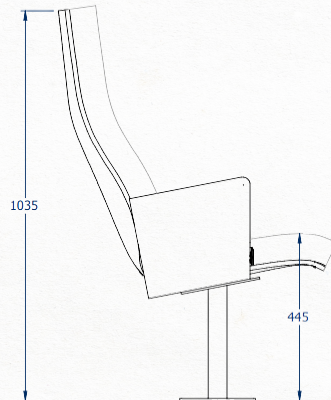

KBYB Tubelike

Technical specifications

Details

fibrocit
fixed seating projects

BENELUX FIBROCIT Hospitaalweg 1C/2, 8510 Marke (kortrijk) / T+32 56 225 699 / info@fibrocit.com / www.fibrocit.com
FRANCE FIBROCIT Boulevard de la Liberté 130, 59000 Lille / T +33 3 20 57 25 44 / info@fibrocit.fr / www.fibrocit.fr