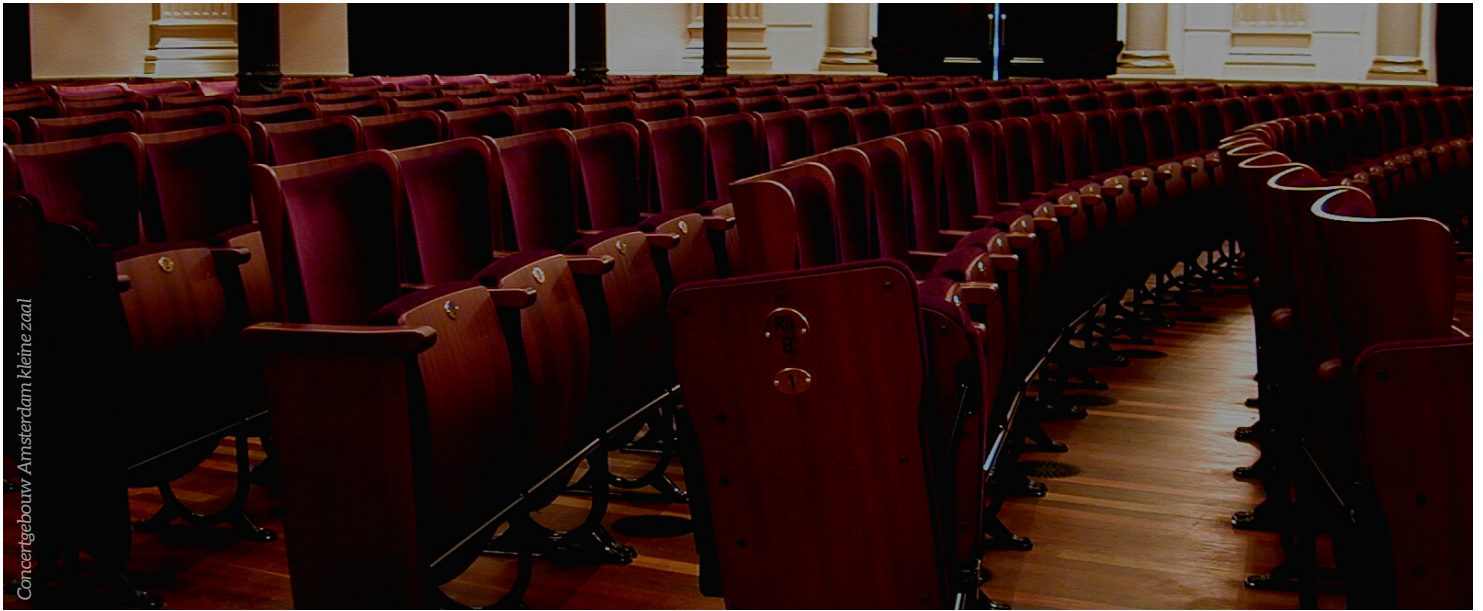

## *Diva*

Luxueuze theaterstoel met laterale steunen. Hij wordt gekenmerkt door zijn houten rug'kuip' en gebogen zit met spiraalveerkussens. De ergonomisch gevormde koudschuim vulling in de rug biedt een optimale lendensteun. Gestoffeerde of massief houten armleggers naar keuze.

Luxurious theatre seat with lateral supports. The seat is characterised by the wooden 'hollow' in its back and curved seat with coil spring cushion. The ergonomically shaped cold foam padding in the back rest provides optimal lumbar support. Upholstered or solid wooden arm-rests according to choice.

Luxueux fauteuil de théâtre à supports latéraux. Il se caractérise par son dossier 'baquet' en bois et son assise galbé en bois avec coussin de ressort à boudin. Le remplissage en mousse à froid de forme ergonomique dans le dossier offre un support lombaire optimal. Accoudoirs tapissés ou en bois massif au choix.