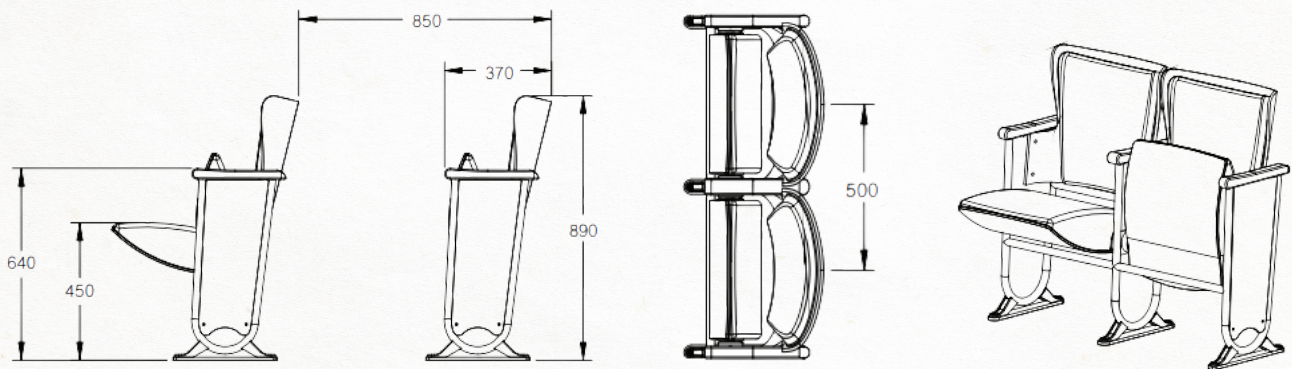

Technical specifications