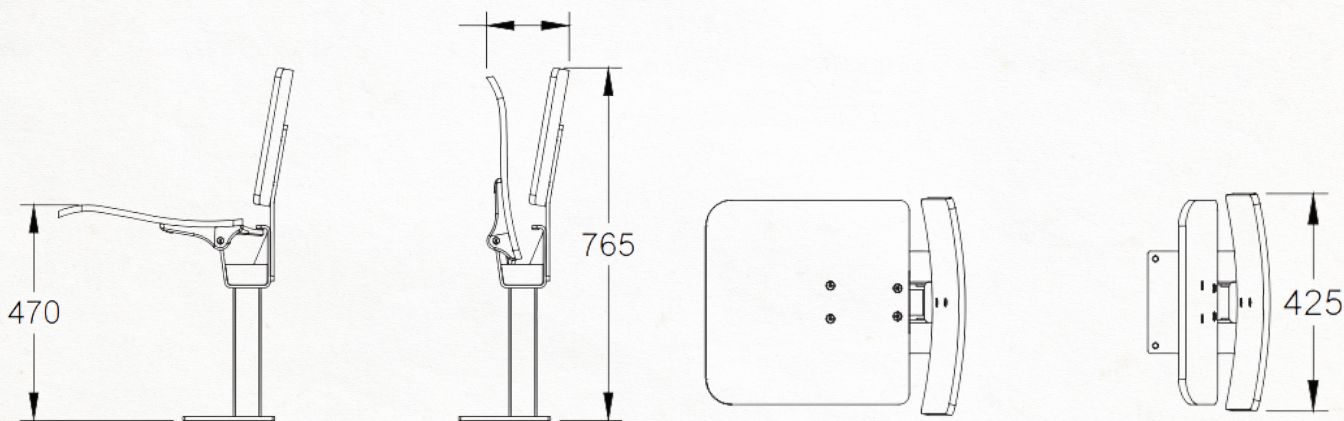

FB 100

Kleine klapstoel met rugleuning, ideaal voor gebruik als zaalwachtstoel of in wachtruimtes en liften.

Little tip-up seat with back, to be fixed on the floor, perfect for attendants or in waiting rooms and elevators.

Petit strapontin avec dossier, avec fixation au sol, idéal comme chaise de gardien ou pour des salles d'attente et ascenseurs.

Technical specifications

Details