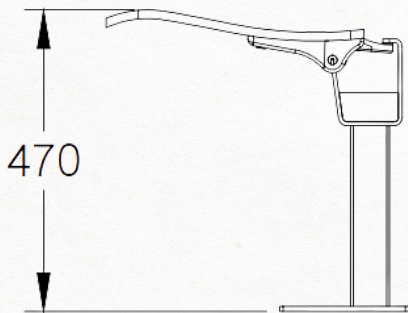

Technical specifications

Details

fibrocit
fixed seating projects