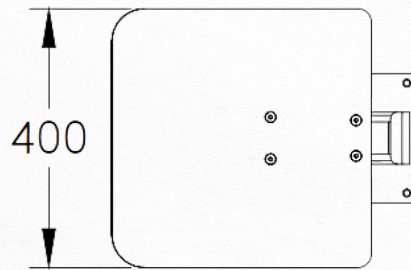

Technical specifications

Details

fibrocit
fixed seating projects