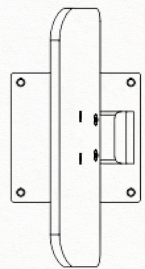

Technical specifications

Details

fibrocit
fixed seating projects