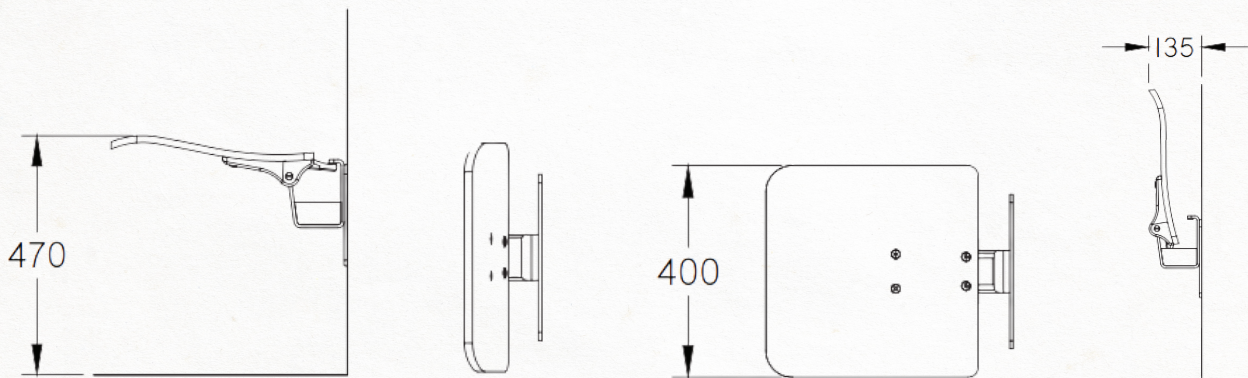

FW 100

Kleine klapstoel met wandbevestiging, ideaal voor gebruik als zaalwachtstoel of in wachtruimtes en liften.

Little tip-up seat to be fixed on the wall, perfect for attendants or in waiting rooms and elevators.

Petit strapontin avec fixation au mur, idéal comme chaise de gardien ou pour des salles d'attente et ascenseurs.

Technical specifications

Details

fibrocit
fixed seating projects