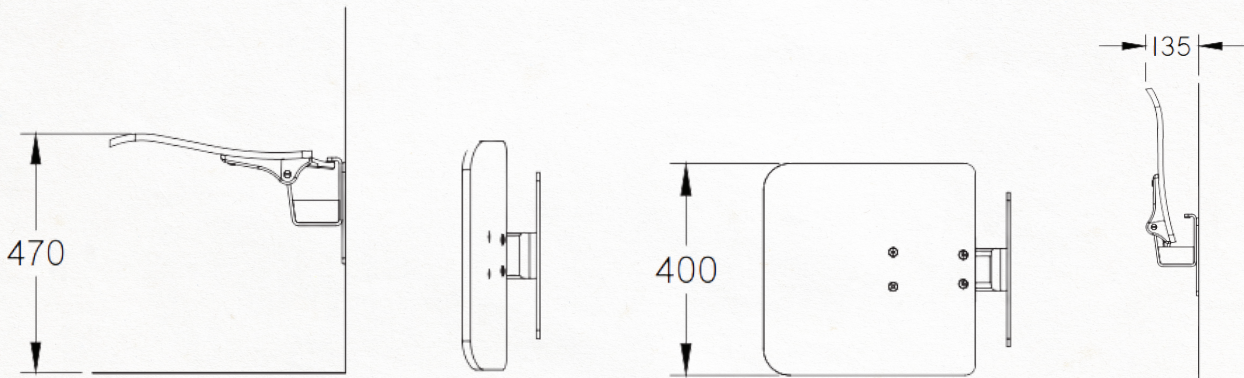

FW 100

Kleine klapstoel met wandbevestiging, ideaal voor gebruik als zaalwachtstoel of in wachruimtes en liften.

Little tip-up seat to be fixed on the wall, perfect for attendants or in waiting rooms and elevators.

Petit strapontin avec fixation au mur, idéal comme chaise de gardien ou pour des salles d'attente et ascenseurs.

Technical specifications

Details

fibrocit
fixed seating projects