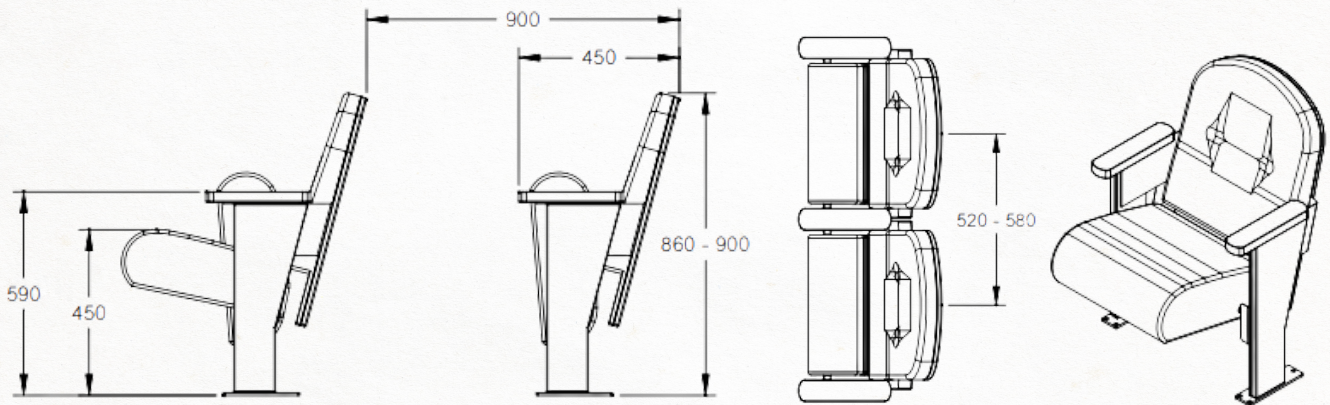

Technical specifications