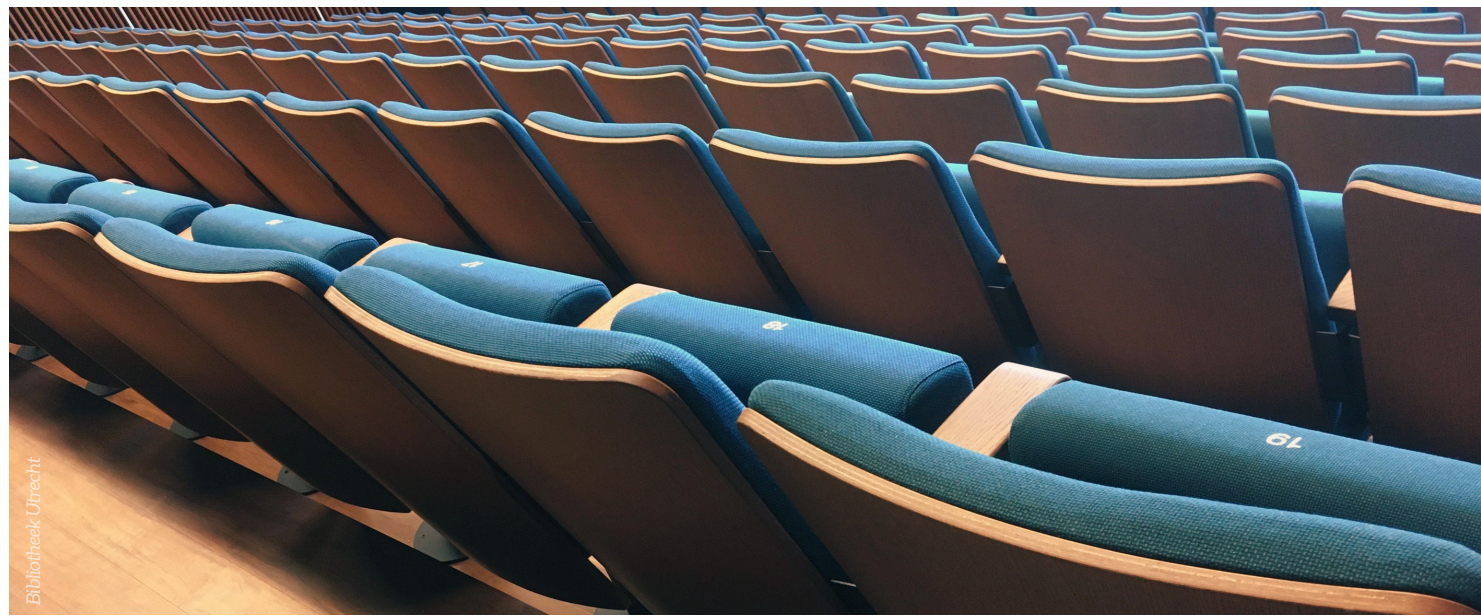

Bibliotheek Utrecht