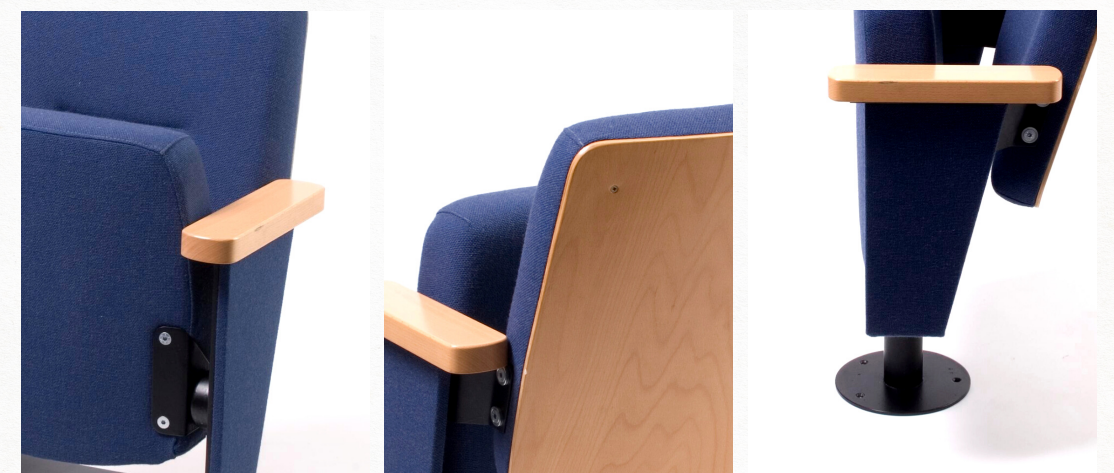

Details

fibrocit
fixed seating projects