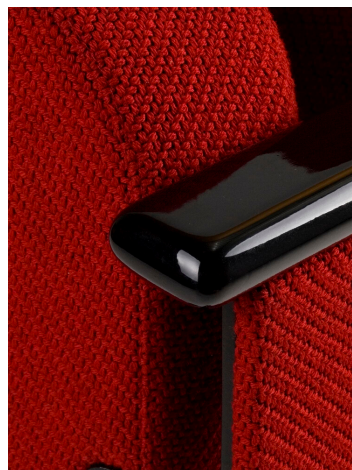

Granada R

Granada Opera