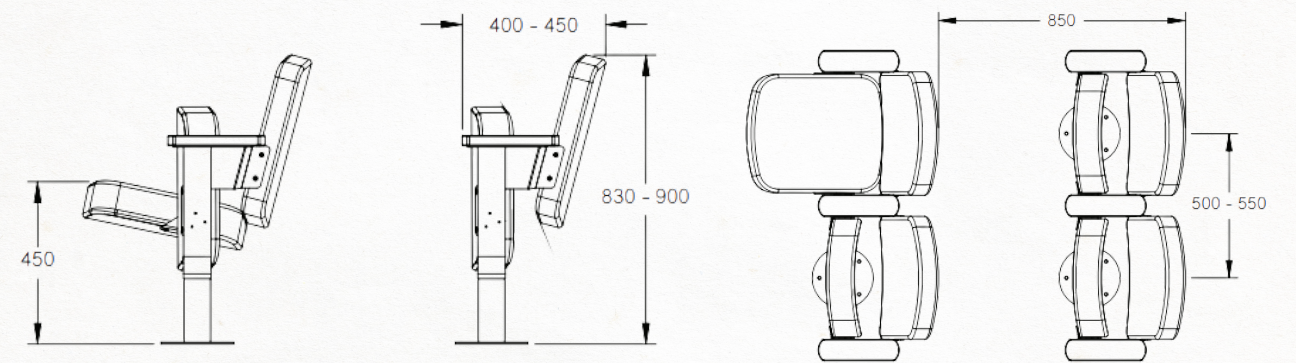

Granada L

Petit siège de théâtre élégant, caractérisé par son design arrondi et son pied central. Grâce à son concept, il peut être placé à une distance très courte en largeur et en profondeur. De nombreuses options sont disponibles, telles que : - revêtement de l'assise en bois - dossier en bois - accoudoirs en bois massif - numérotation - éclairage en fin de ligne - ...

The Granada type guarantees optimal, ergonomic seating comfort. The depth of the seat can be adjusted according to your preference.

Le type Granada garantit un confort d'assise optimal et ergonomique. La profondeur de l'assise peut être réglée selon vos préférences.

Technical specifications

Geraffineerde theaterzetel, gekenmerkt door zijn conische vormgeving. Door zijn concept kan hij in breedte en diepte op heel korte afstand geplaatst worden. Hier zichtbaar in leder bekleding.