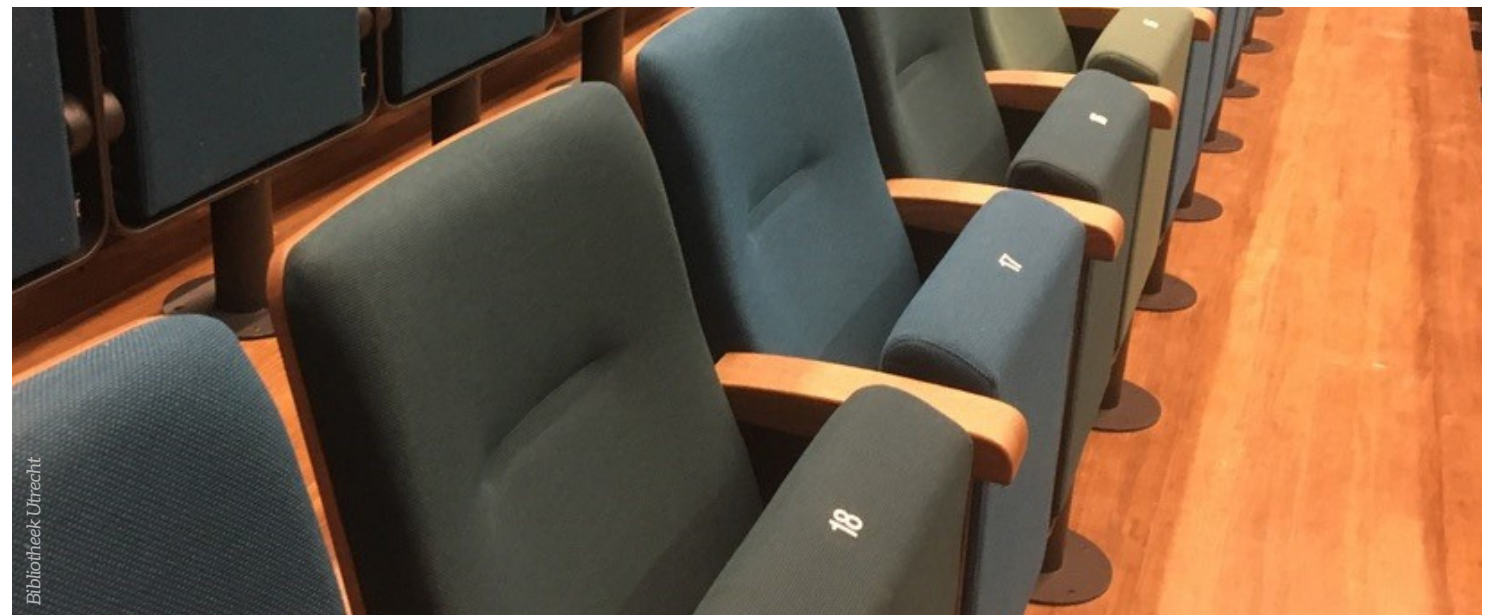

Bibliotheek Utrecht

Customize

Het type Granada staat garant voor optimaal, ergonomisch zitcomfort. De diepte van de zit kan aangepast worden volgens uw voorkeur.

The Granada type guarantees optimal, ergonomic seating comfort. The depth of the seat can be adjusted according to your preference.

Le type Granada garantit un confort d'assise optimal et ergonomique. La profondeur de l'assise peut être réglée selon vos préférences.