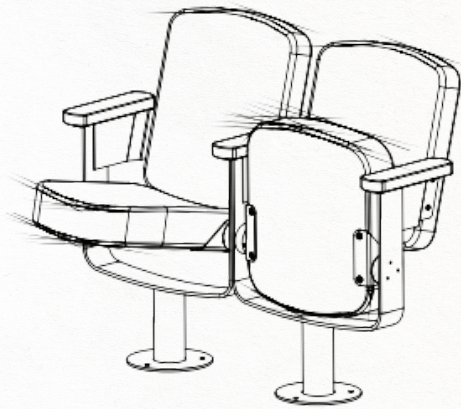

Small, elegant theater seat characterized by its round design and its central leg. Due to its concept it can be placed in width and depth at very short distances. Numerous options are possible such as: - wooden seat plate - wooden back plate - solid wood armrests - numbering - end-of-line lighting - ...

Granada L

Petit siège de théâtre élégant, caractérisé par son design arrondi et son pied central. Grâce à son concept, il peut être placé à une distance très courte en largeur et en profondeur. De nombreuses options sont disponibles, telles que : - revêtement de l'assise en bois - dossier en bois - accoudoirs en bois massif - numérotation - éclairage en fin de ligne - ...

Technical specifications

Geraffineerde theaterzetel, gekenmerkt door zijn conische vormgeving. Door zijn concept kan hij in breedte en diepte op heel korte afstand geplaatst worden. Hier zichtbaar in leder bekleding.

Sophisticated theater seat, characterized by its conical design. Due to its concept it can be placed in width and depth at very short distances. Here visible in leather upholstery.

Siège de théâtre sophistiqué, caractérisé par sa forme conique. Grâce à son concept, il peut être placé à des distances très courtes en largeur et en profondeur. Montré ici dans une sellerie en cuir.