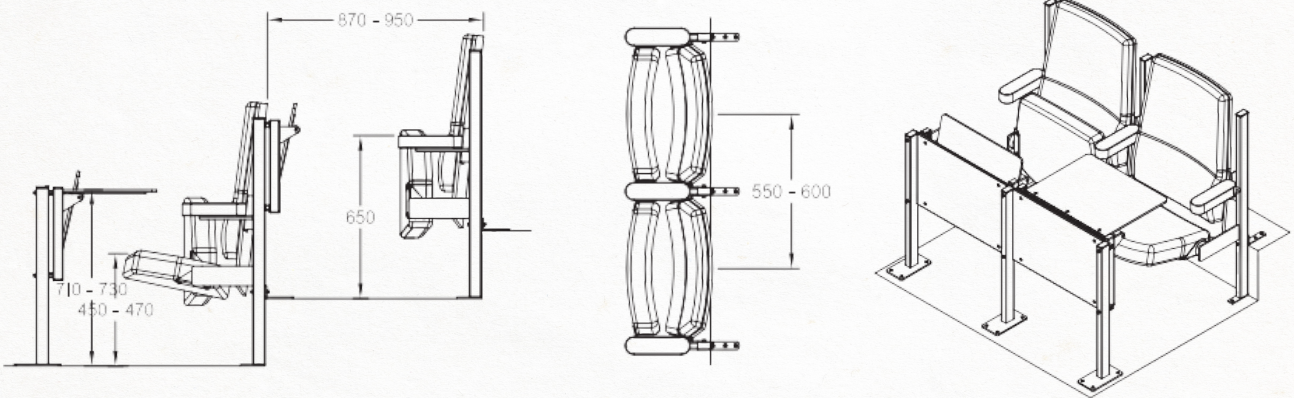

Technical specifications