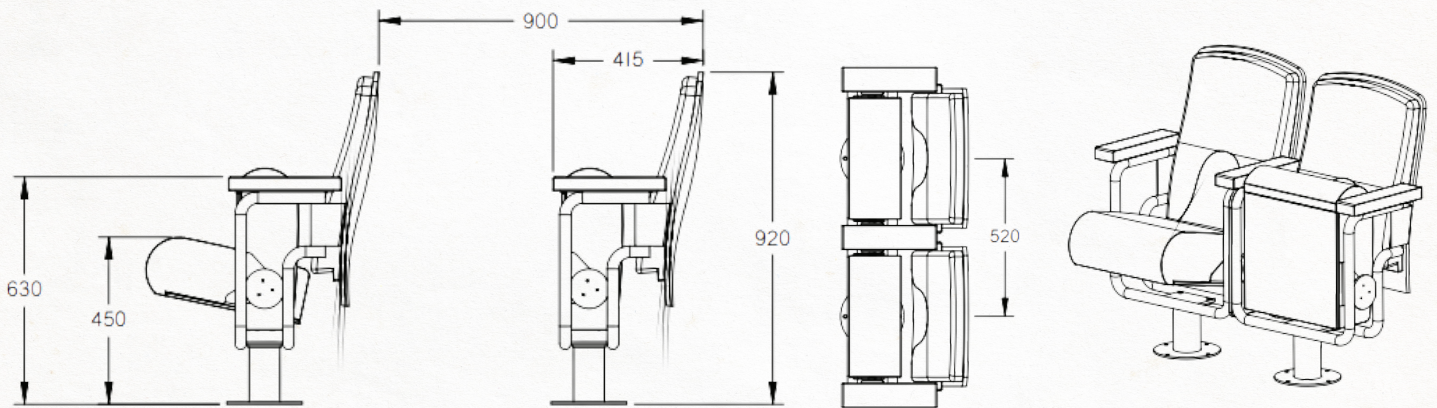

Technical specifications

Details

fibrocit
fixed seating projects

BENELUX FIBROCIT Hospitaalweg 1C/2, 8510 Marke (kortrijk) / T+32 56 225 699 / info@fibrocit.com / www.fibrocit.com
FRANCE FIBROCIT Boulevard de la Liberté 130, 59000 Lille / T +33 3 20 57 25 44 / info@fibrocit.fr / www.fibrocit.fr