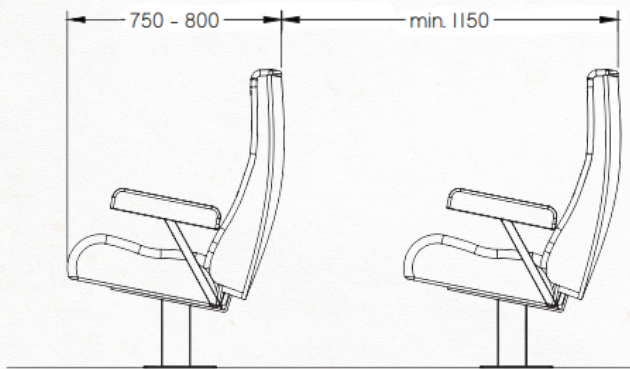

Technical specifications