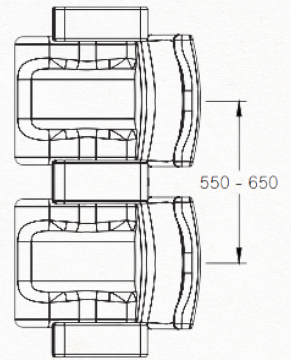

Technical specifications