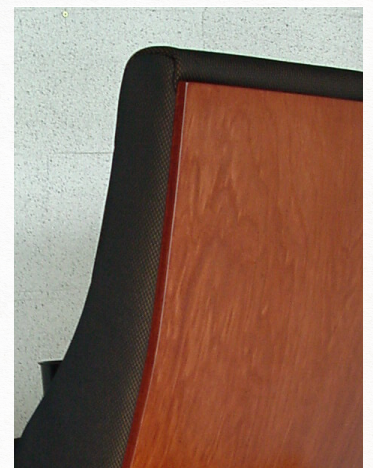

Details

fibrocit
fixed seating projects

BENELUX FIBROCIT Hospitaalweg 1C/2, 8510 Marke (kortrijk) / T+32 56 225 699 / info@fibrocit.com / www.fibrocit.com
FRANCE FIBROCIT Boulevard de la Liberté 130, 59000 Lille / T +33 3 20 57 25 44 / info@fibrocit.fr / www.fibrocit.fr