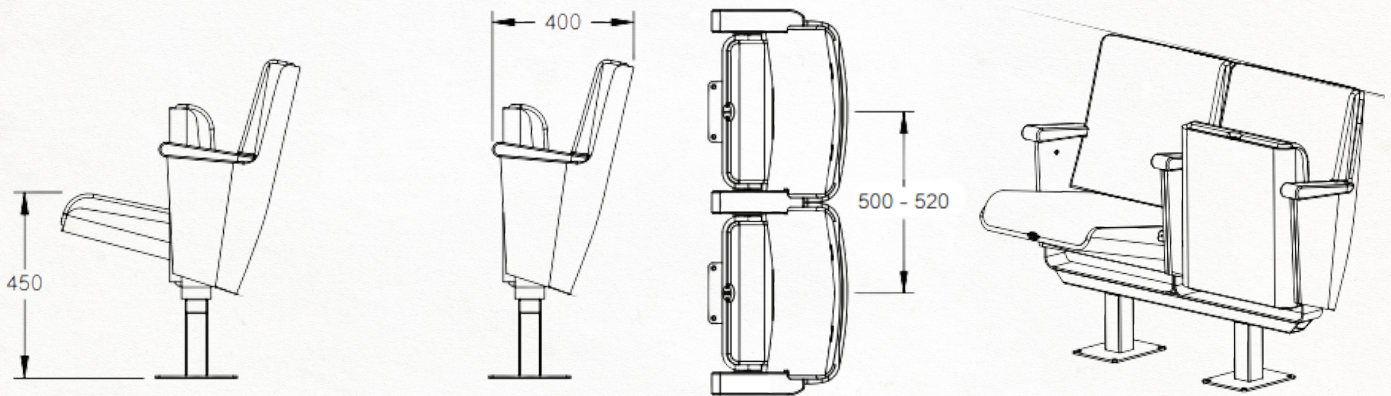

Technical specifications