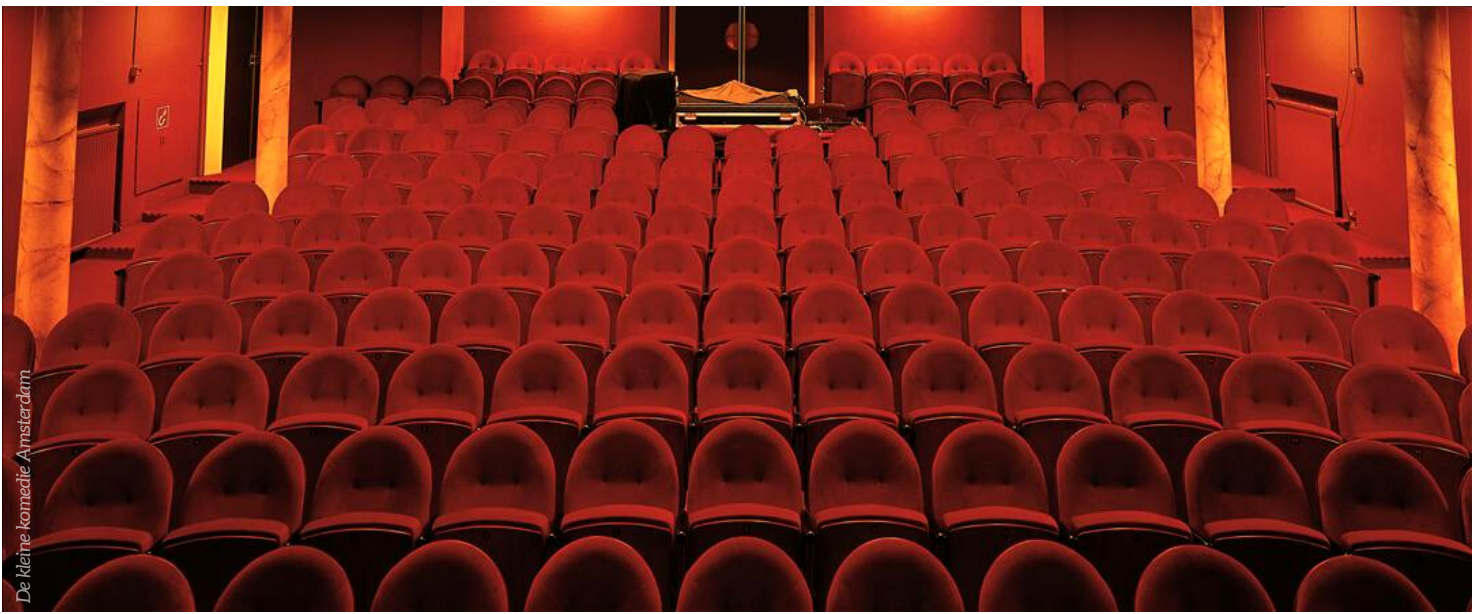

Monaco

Elegante "retro" theaterzetel op laterale ronde steunen. Ideaal geschikt waar minder ruimte voorhanden is. Talrijke afwerkingen mogelijk.

Elegant "retro" theatre seat based on round lateral supports. Ideally suited where less space is available. Numerous trim and finishing options.

Elégant fauteuil de théâtre "rétro" sur supports latéraux arrondis. Convient idéalement pour les endroits offrant peu d'espace. Nombreuses possibilités de finition.

De kleine komedie Amsterdam

Technical specifications