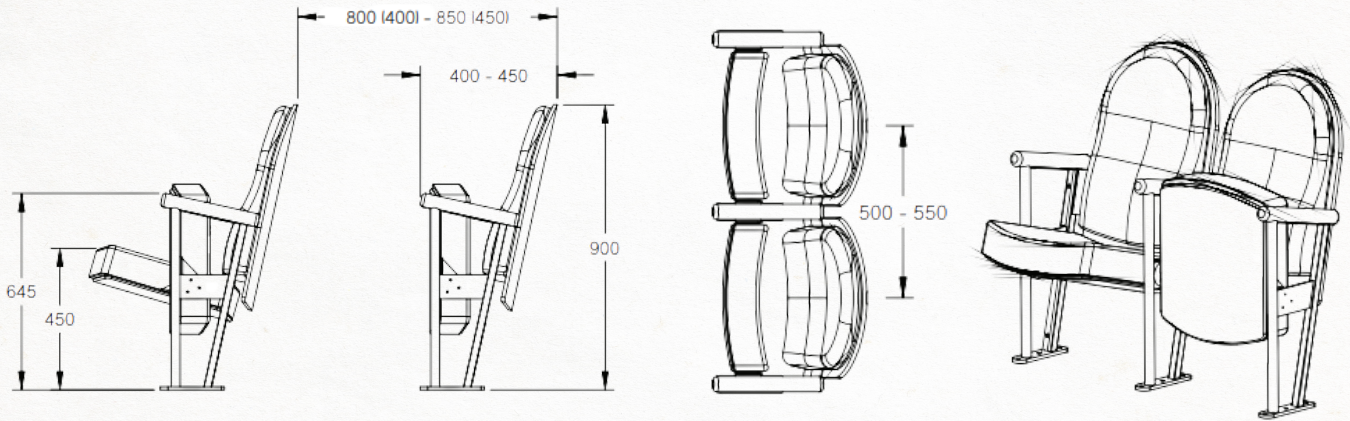

Monaco

Elegante "retro" theaterzetel op laterale ronde steunen. Ideaal geschikt waar minder ruimte voorhanden is. Talrijke afwerkingen mogelijk.

Elegant "retro" theatre seat based on round lateral supports. Ideally suited where less space is available. Numerous trim and finishing options.

Elégant fauteuil de théâtre "rétro" sur supports latéraux arrondis. Convient idéalement pour les endroits offrant peu d'espace. Nombreuses possibilités de finition.

De kleine komedie Amsterdam

Technical specifications