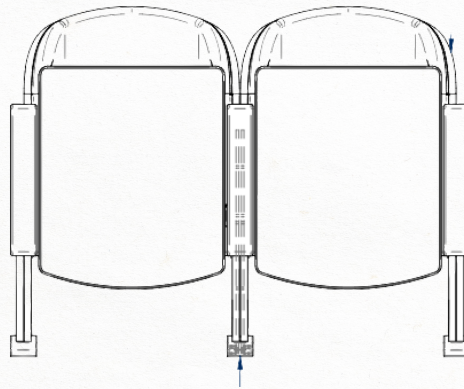

Technical specifications

Details

fibrocit
fixed seating projects

BENELUX FIBROCIT Hospitaalweg 1C/2, 8510 Marke (kortrijk) / T+32 56 225 699 / info@fibrocit.com / www.fibrocit.com
FRANCE FIBROCIT Boulevard de la Liberté 130, 59000 Lille / T +33 3 20 57 25 44 / info@fibrocit.fr / www.fibrocit.fr