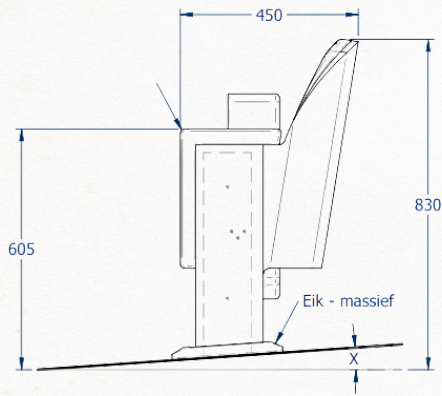

Technical specifications

Details

fibrocit
fixed seating projects

BENELUX FIBROCIT Hospitaalweg 1C/2, 8510 Marke (kortrijk) / T+32 56 225 699 / info@fibrocit.com / www.fibrocit.com
FRANCE FIBROCIT Boulevard de la Liberté 130, 59000 Lille / T +33 3 20 57 25 44 / info@fibrocit.fr / www.fibrocit.fr