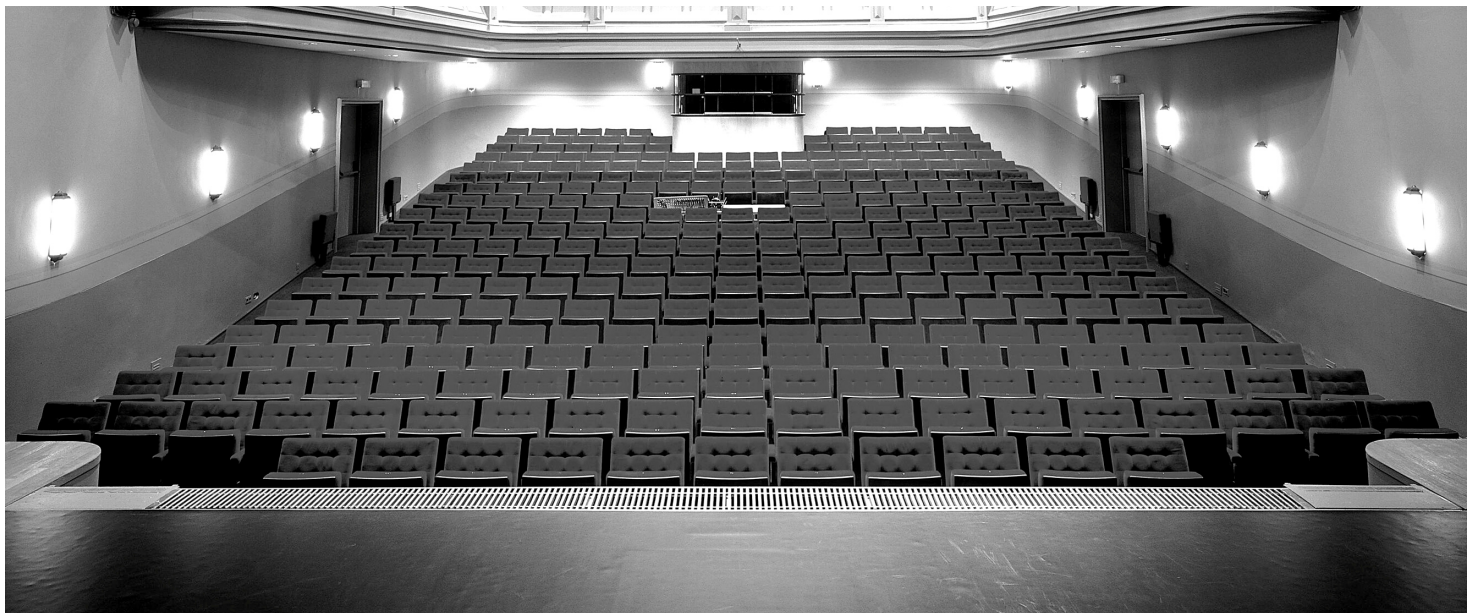

## **Napolitana-Congress**

Kleine, elegante "retro" theaterzetel op centrale poot. De opengewerkte armleggers en gekromde rugleuning zorgen voor een zeer groot zitcomfort.

Small, elegant "retro" theatre seat on a central leg. The cutaway arm rests and curved back rest provide a high degree of seating comfort.

Petit fauteuil de théâtre "rétro" élégant sur pied central. Les accoudoirs ajourés et le dossier courbe garantissent un très grand confort d'assise.