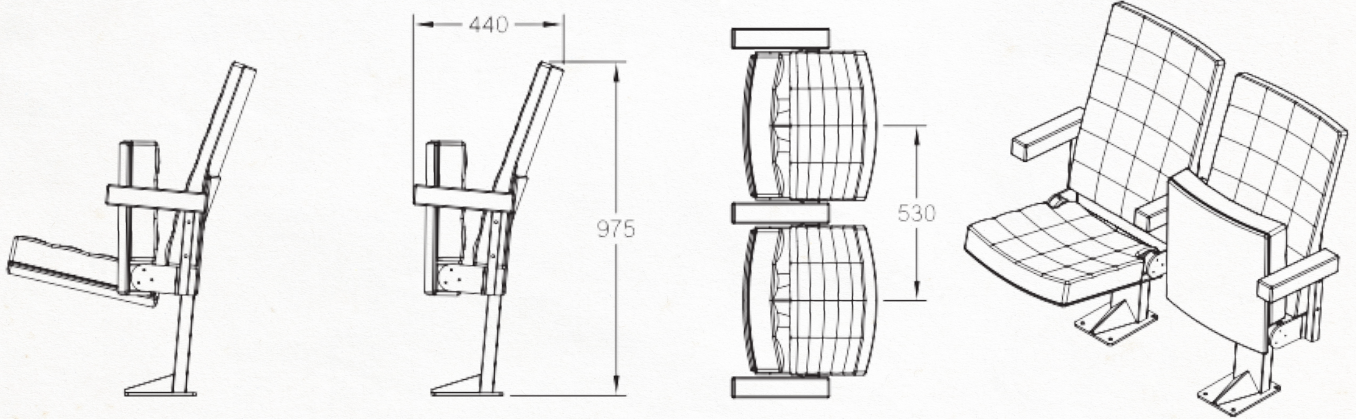

Technical specifications