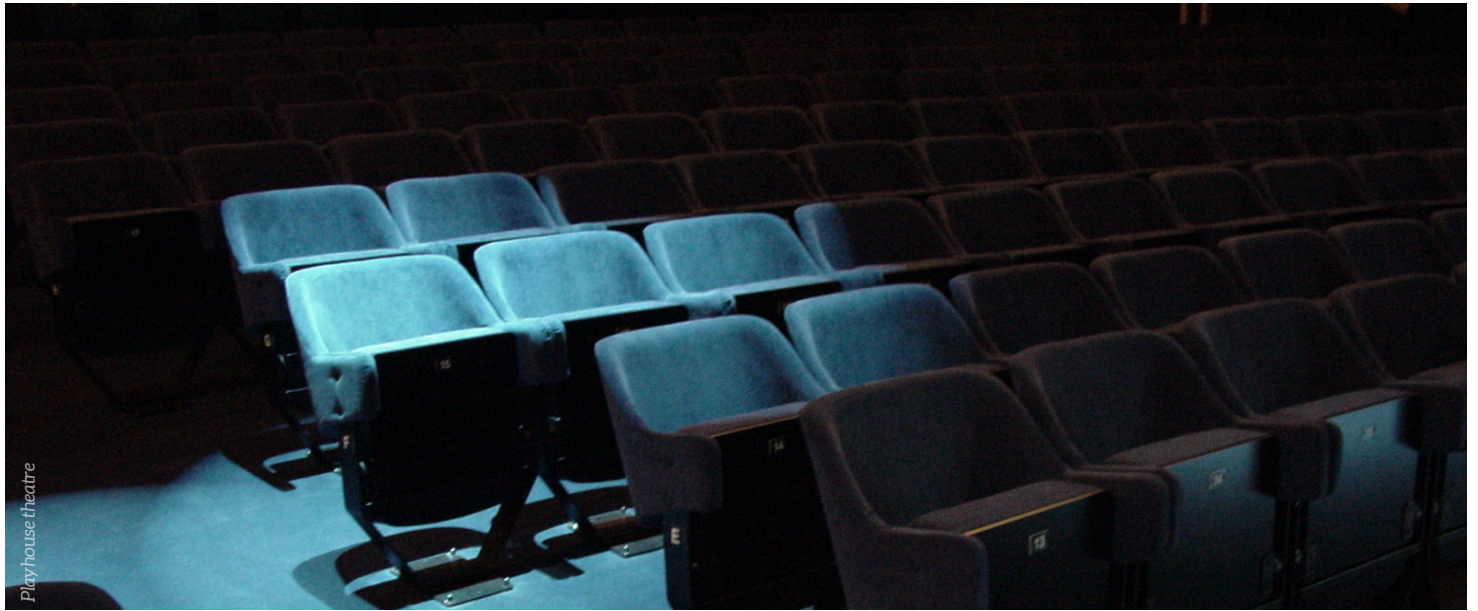

Nottingham

Kleine elegante "retro" theaterzetel met centrale ondersteuning. De gestoffeerde rugschelp en armleggers zijn gevormd uit één geheel. Deze homogene samenstelling van rug, arm en zit geven de zetel een "cocoon" gevoel.

Small, elegant "retro" theatre seat with central support. The fully upholstered back and armrests are shaped out of one part. The homogeneous composition of back, arm and seatrest gives this seat a "cocoon" feeling.

Petit fauteuil de théâtre "rétro" élégant sur support central. Le dossier "coquille" garni forme une ensemble avec les accoudoirs. La composition homogène donne à ce fauteuil un sentiment "cocoon".

Technical specifications