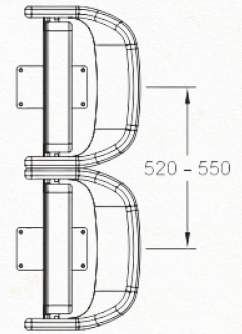

Petit fauteuil de théâtre "rétro" élégant sur support central. Le dossier "coquille" garni forme une ensemble avec les accoudoirs. La composition homogène donne à ce fauteuil un sentiment "cocoon".

Technical specifications