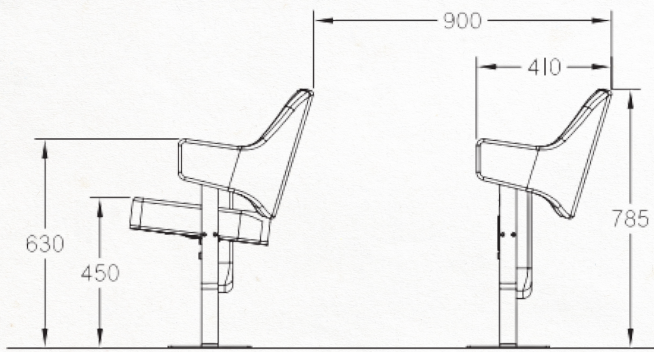

Nottingham

Kleine elegante "retro" theaterzetel met centrale ondersteuning. De gestoffeerde rugschelp en armleggers zijn gevormd uit één geheel. Deze homogene samenstelling van rug, arm en zit geven de zetel een "cocoon" gevoel.

Small, elegant "retro" theatre seat with central support. The fully upholstered back and armrests are shaped out of one part. The homogeneous composition of back, arm and seatrest gives this seat a "cocoon" feeling.

Petit fauteuil de théâtre "rétro" élégant sur support central. Le dossier "coquille" garni forme une ensemble avec les accoudoirs. La composition homogène donne à ce fauteuil un sentiment "cocoon".

Technical specifications