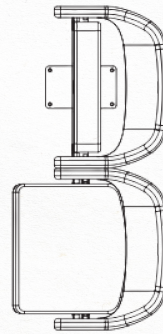

Nottingham

Kleine elegante "retro" theaterzetel met centrale ondersteuning. De gestoffeerde rugschelp en armleggers zijn gevormd uit één geheel. Deze homogene samenstelling van rug, arm en zit geven de zetel een "cocoon" gevoel.

Small, elegant "retro" theatre seat with central support. The fully upholstered back and armrests are shaped out of one part. The homogeneous composition of back, arm and seatrest gives this seat a "cocoon" feeling.

Petit fauteuil de théâtre "rétro" élégant sur support central. Le dossier "coquille" garni forme une ensemble avec les accoudoirs. La composition homogène donne à ce fauteuil un sentiment "cocoon".

Technical specifications