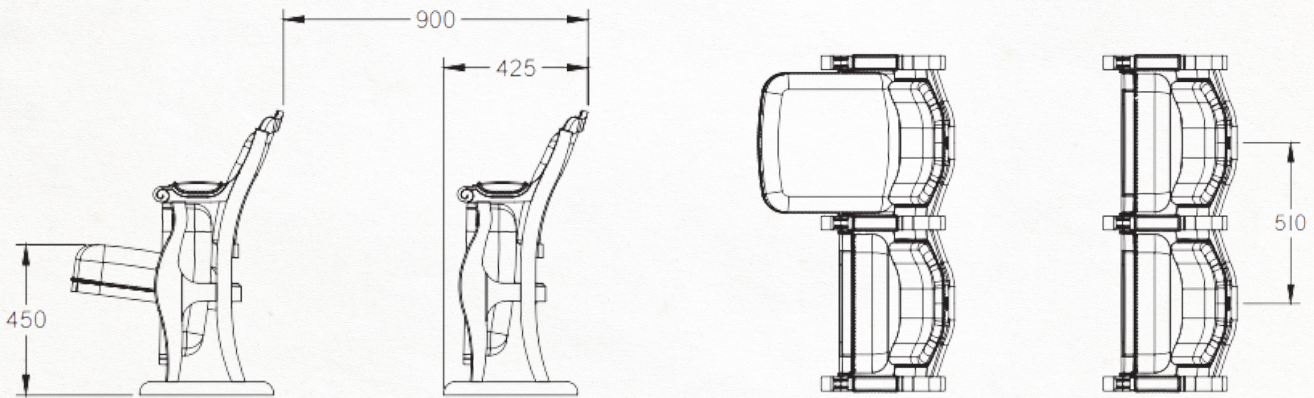

Technical specifications