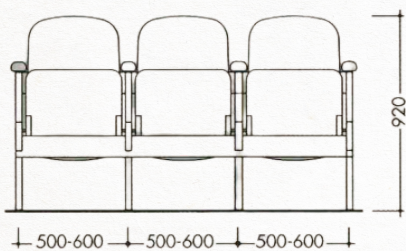

Technical specifications

fibrocit
fixed seating projects