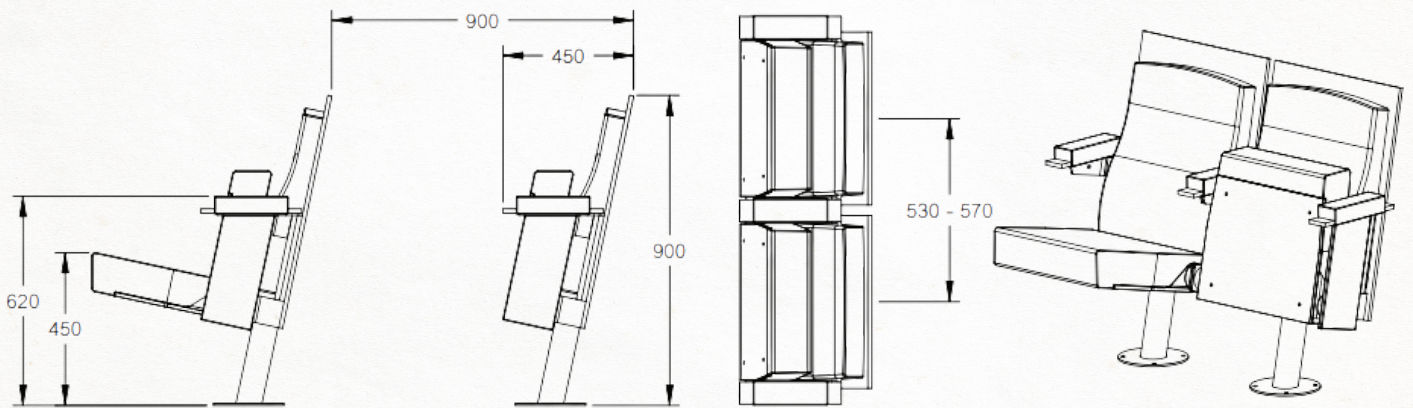

Pisa

Klassieke theaterzetel met klapzitting en centrale poot. Hij wordt gekenmerkt door zijn lineair concept en strakke vormgeving. De vlakke achterrug en onderkant zit worden klaar gevernist, gebeitst of gelakt.

Classic theatre seat with tipping seat and central leg, featuring a linear design and a tight shape. The flat outer back and underside of the seat are coated with clear varnish, stained or lacquered.

Fauteuil de théâtre classique avec assise relevable et pied central, qui se caractérise par son concept linéaire et ses formes géométriques. Le dossier arrière plan et le dessous de l'assise sont vernis transparents, teintés ou laqués.

Technical specifications

Details

fibrocit
fixed seating projects