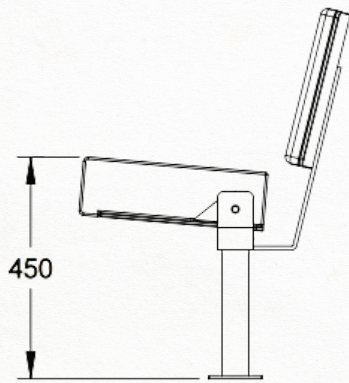

R40

Kleine klapstoel met rugleuning, ideaal voor gebruik als zaalwachtstoel of in wachtruimtes en liften.

Little tip-up seat with back, to be fixed on the floor, perfect for attendants or in waiting rooms and elevators.

Petit strapontin avec dossier, avec fixation au sol, idéal comme chaise de gardien ou pour des salles d'attente et ascenseurs.

Technical specifications

Details

fibrocit
fixed seating projects