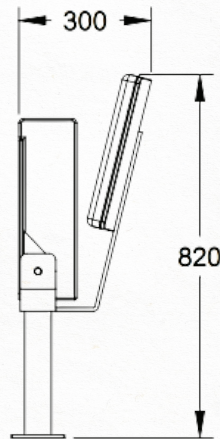

R40

Kleine klapstoel met rugleuning, ideaal voor gebruik als zaalwachtstoel of in wachtruimtes en liften.

Little tip-up seat with back, to be fixed on the floor, perfect for attendants or in waiting rooms and elevators.

Petit strapontin avec dossier, avec fixation au sol, idéal comme chaise de gardien ou pour des salles d'attente et ascenseurs.

Technical specifications

Details

fibrocit
fixed seating projects