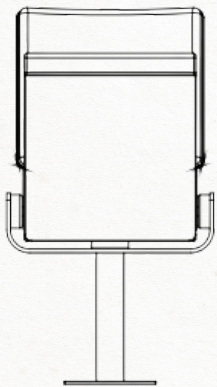

R40

Kleine klapstoel met rugleuning, ideaal voor gebruik als zaalwachtstoel of in wachtruimtes en liften.

Little tip-up seat with back, to be fixed on the floor, perfect for attendants or in waiting rooms and elevators.

Petit strapontin avec dossier, avec fixation au sol, idéal comme chaise de gardien ou pour des salles d'attente et ascenseurs.

Technical specifications

Details

fibrocit
fixed seating projects