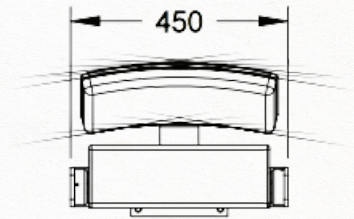

R40

Kleine klapstoel met rugleuning, ideaal voor gebruik als zaalwachtstoel of in wachtruimtes en liften.

Little tip-up seat with back, to be fixed on the floor, perfect for attendants or in waiting rooms and elevators.

Petit strapontin avec dossier, avec fixation au sol, idéal comme chaise de gardien ou pour des salles d'attente et ascenseurs.

Technical specifications

Details

fibrocit
fixed seating projects