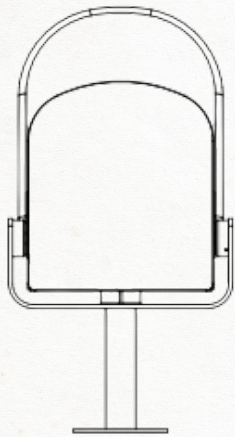

Technical specifications

Details

fibrocit
fixed seating projects