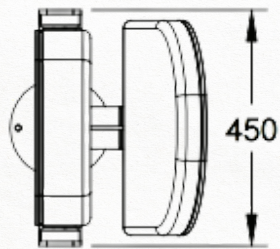

Technical specifications

Details

fibrocit
fixed seating projects