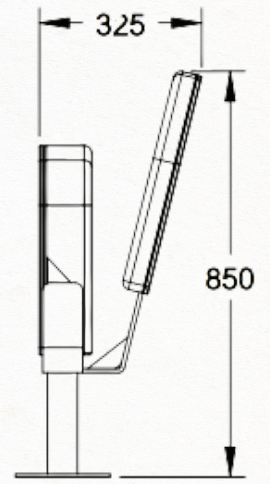

Technical specifications

Details

fibrocit
fixed seating projects