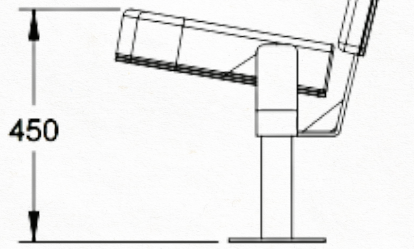

Technical specifications

Details

fibrocit
fixed seating projects