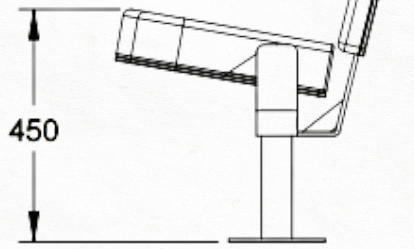

R50

Kleine klapstoel met rugleuning, ideaal voor gebruik als zaalwachtstoel of in wachtruimtes en liften.

Little tip-up seat with back, to be fixed on the floor, perfect for attendants or in waiting rooms and elevators.

Petit strapontin avec dossier, avec fixation au sol, idéal comme chaise de gardien ou pour des salles d'attente et ascenseurs.

Technical specifications

Details

fibrocit
fixed seating projects

BENELUX FIBROCIT Hospitaalweg 1C/2, 8510 Marke (kortrijk) / T+32 56 225 699 / info@fibrocit.com / www.fibrocit.com
FRANCE FIBROCIT Boulevard de la Liberté 130, 59000 Lille / T +33 3 20 57 25 44 / info@fibrocit.fr / www.fibrocit.fr