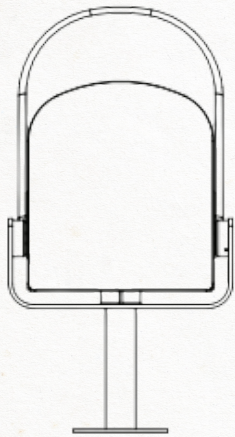

R50

Kleine klapstoel met rugleuning, ideaal voor gebruik als zaalwachtstoel of in wachtruimtes en liften.

Little tip-up seat with back, to be fixed on the floor, perfect for attendants or in waiting rooms and elevators.

Petit strapontin avec dossier, avec fixation au sol, idéal comme chaise de gardien ou pour des salles d'attente et ascenseurs.

Technical specifications

Details

fibrocit
fixed seating projects

BENELUX FIBROCIT Hospitaalweg 1C/2, 8510 Marke (kortrijk) / T+32 56 225 699 / info@fibrocit.com / www.fibrocit.com
FRANCE FIBROCIT Boulevard de la Liberté 130, 59000 Lille / T +33 3 20 57 25 44 / info@fibrocit.fr / www.fibrocit.fr