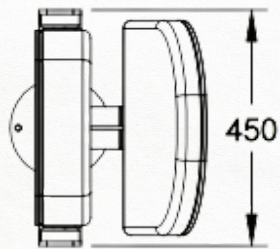

Technical specifications

Details

fibrocit
fixed seating projects

BENELUX FIBROCIT Hospitaalweg 1C/2, 8510 Marke (kortrijk) / T+32 56 225 699 / info@fibrocit.com / www.fibrocit.com
FRANCE FIBROCIT Boulevard de la Liberté 130, 59000 Lille / T +33 3 20 57 25 44 / info@fibrocit.fr / www.fibrocit.fr