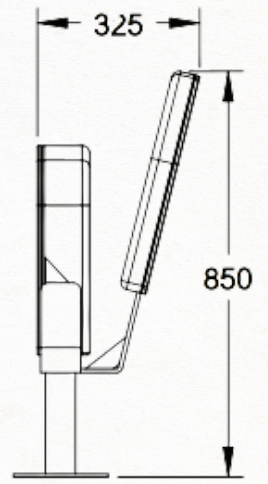

R50

Kleine klapstoel met rugleuning, ideaal voor gebruik als zaalwachtstoel of in wachtruimtes en liften.

Little tip-up seat with back, to be fixed on the floor, perfect for attendants or in waiting rooms and elevators.

Petit strapontin avec dossier, avec fixation au sol, idéal comme chaise de gardien ou pour des salles d'attente et ascenseurs.

Technical specifications

Details

fibrocit
fixed seating projects

BENELUX FIBROCIT Hospitaalweg 1C/2, 8510 Marke (kortrijk) / T+32 56 225 699 / info@fibrocit.com / www.fibrocit.com
FRANCE FIBROCIT Boulevard de la Liberté 130, 59000 Lille / T +33 3 20 57 25 44 / info@fibrocit.fr / www.fibrocit.fr