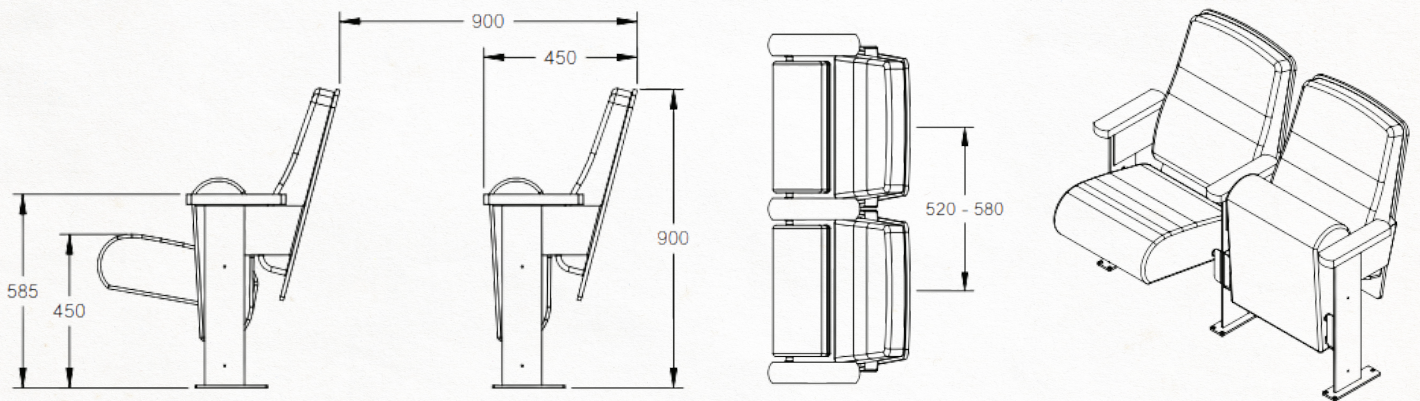

Technical specifications

Details

fibrocit
fixed seating projects

BENELUX FIBROCIT Hospitaalweg 1C/2, 8510 Marke (kortrijk) / T+32 56 225 699 / info@fibrocit.com / www.fibrocit.com
FRANCE FIBROCIT Boulevard de la Liberté 130, 59000 Lille / T +33 3 20 57 25 44 / info@fibrocit.fr / www.fibrocit.fr