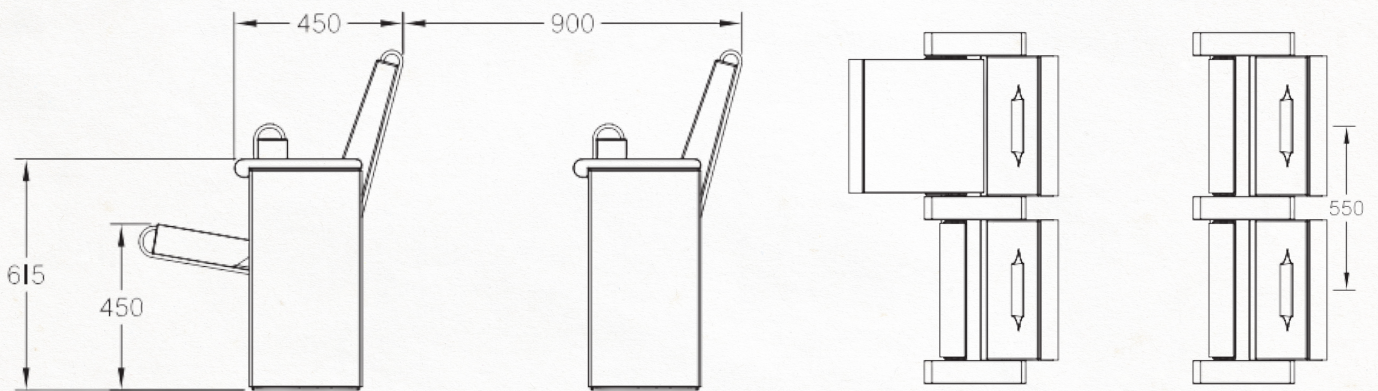

Technical specifications