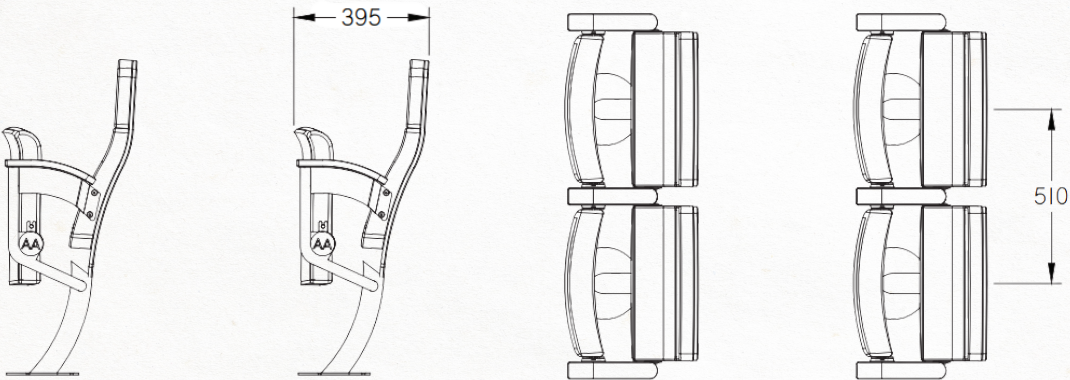

Technical specifications