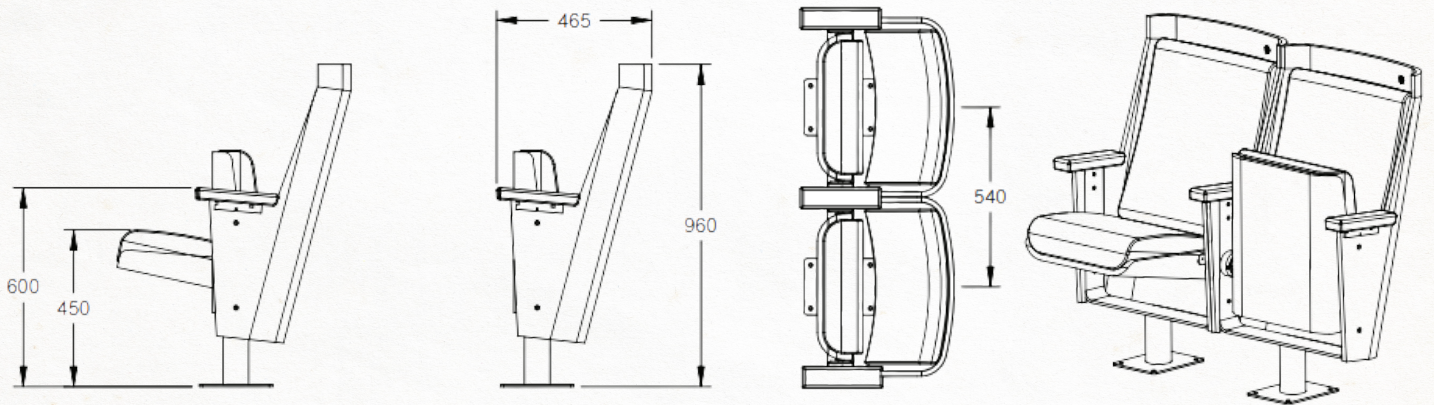

Technical specifications